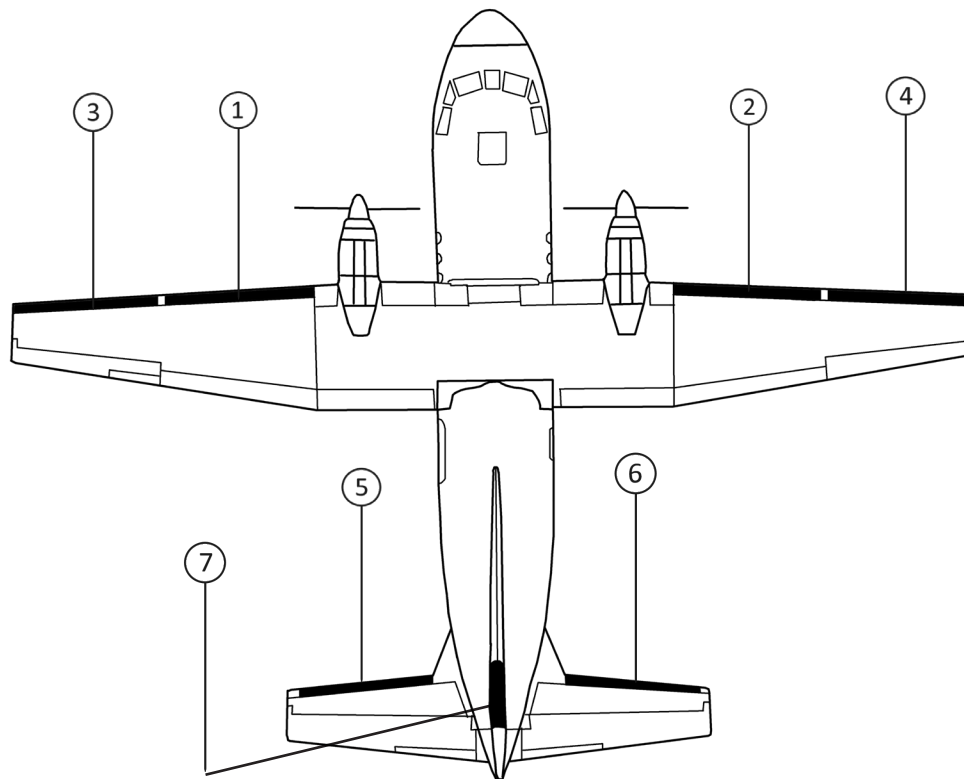

CASA (AIRBUS DEFENSE AND SPACE S.A.) C-212-CB

STANDARD DE-ICE BOOTS

POSITION ID	GOODRICH PART NUMBER	AIRCRAFT OEM P/N	DESCRIPTION	QTY PER AIRCRAFT	WT
1	25S-7D5028-01		NACELLE-BREAK LH DE-ICE BOOT	1	3.5
2	25S-7D5028-02		NACELLE-BREAK RH DE-ICE BOOT	1	3.5
3	25S-7D5028-03		BREAK-TIP LH DE-ICE BOOT	1	3.6
4	25S-7D5028-04		BREAK-TIP RH DE-ICE BOOT	1	3.6
5	25S-7D5028-05		HORIZONTAL STABILIZER LH DE-ICE BOOT	1	2.6
6	25S-7D5028-06		HORIZONTAL STABILIZER RH DE-ICE BOOT	1	2.6
7	25S-7D5028-07		VERTICAL STABILIZER DE-ICE BOOT	1	1.8

FASTboot® DE-ICE BOOTS

POSITION ID	GOODRICH PART NUMBER	AIRCRAFT OEM P/N	DESCRIPTION	QTY PER AIRCRAFT	WT
1	P25S-7D5028-01		FASTBOOT® NACELLE-BREAK LH DE-ICE BOOT	1	3.5
2	P25S-7D5028-02		FASTBOOT® NACELLE-BREAK RH DE-ICE BOOT	1	3.5
3	P25S-7D5028-03		FASTBOOT® BREAK-TIP LH DE-ICE BOOT	1	3.6
4	P25S-7D5028-04		FASTBOOT® BREAK-TIP RH DE-ICE BOOT	1	3.6
5	P25S-7D5028-05		FASTBOOT® HORIZONTAL STABILIZER LH DE-ICE BOOT	1	2.6
6	P25S-7D5028-06		FASTBOOT® HORIZONTAL STABILIZER RH DE-ICE BOOT	1	2.6
7	P25S-7D5028-07		FASTBOOT® VERTICAL STABILIZER DE-ICE BOOT	1	1.8