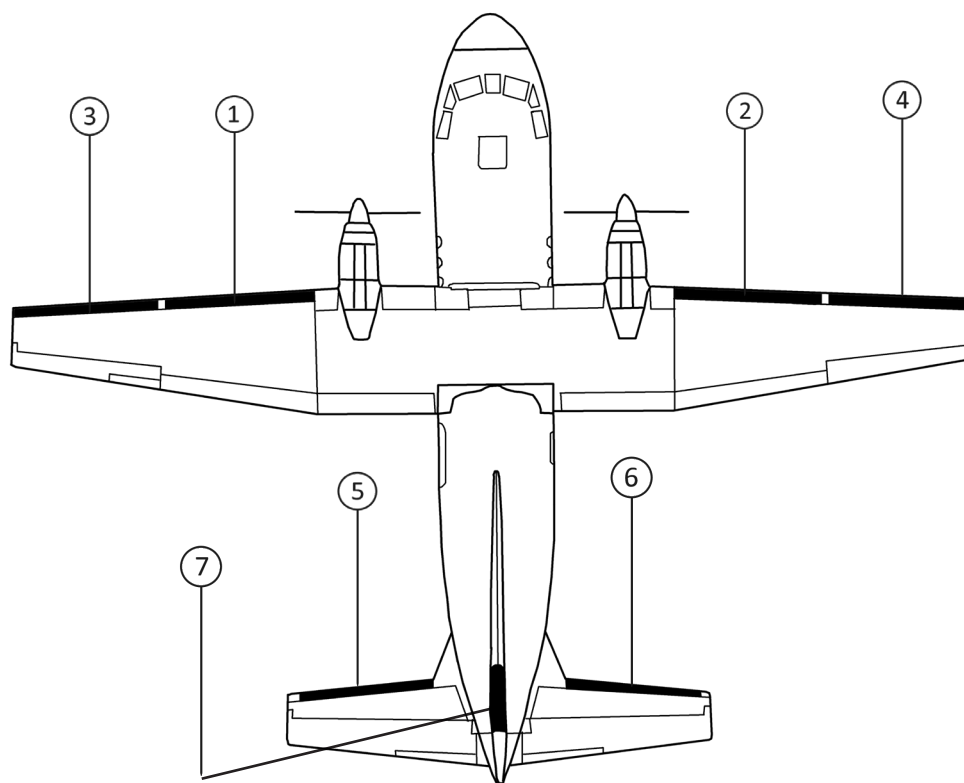

FASTboot® DE-ICE BOOTS

POSITION ID	GOODRICH PART NUMBER	AIRCRAFT OEM P/N	DESCRIPTION	QTY PER AIRCRAFT	WT
1	P25S-7D5028-01		FASTBOOT® NACELLE-BREAK LH DE-ICE BOOT	1	3.5
2	P25S-7D5028-02		FASTBOOT® NACELLE-BREAK RH DE-ICE BOOT	1	3.5
3	P25S-7D5028-03		FASTBOOT® BREAK-TIP LH DE-ICE BOOT	1	3.6
4	P25S-7D5028-04		FASTBOOT® BREAK-TIP RH DE-ICE BOOT	1	3.6
5	P25S-7D5028-05		FASTBOOT® HORIZONTAL STABILIZER LH DE-ICE BOOT	1	2.6
6	P25S-7D5028-06		FASTBOOT® HORIZONTAL STABILIZER RH DE-ICE BOOT	1	2.6
7	P25S-7D5028-07		FASTBOOT® VERTICAL STABILIZER DE-ICE BOOT	1	1.8

CASA (AIRBUS DEFENSE AND SPACE S.A.) C-212-CB

CASA (AIRBUS DEFENSE AND SPACE S.A.) C-212-CC

STANDARD DE-ICE BOOTS

POSITION ID	GOODRICH PART NUMBER	AIRCRAFT OEM P/N	DESCRIPTION	QTY PER AIRCRAFT	WT
1	25S-7D5028-01		NACELLE-BREAK LH DE-ICE BOOT	1	3.5
2	25S-7D5028-02		NACELLE-BREAK RH DE-ICE BOOT	1	3.5
3	25S-7D5028-03		BREAK-TIP LH DE-ICE BOOT	1	3.6
4	25S-7D5028-04		BREAK-TIP RH DE-ICE BOOT	1	3.6
5	25S-7D5028-09		HORIZONTAL STABILIZER LH DE-ICE BOOT	1	3.3
6	25S-7D5028-10		HORIZONTAL STABILIZER RH DE-ICE BOOT	1	3.3
7	25S-7D5028-07		VERTICAL STABILIZER DE-ICE BOOT	1	1.8

FASTboot® DE-ICE BOOTS

POSITION ID	GOODRICH PART NUMBER	AIRCRAFT OEM P/N	DESCRIPTION	QTY PER AIRCRAFT	WT
1	P25S-7D5028-01		FASTBOOT® NACELLE-BREAK LH DE-ICE BOOT	1	3.5
2	P25S-7D5028-02		FASTBOOT® NACELLE-BREAK RH DE-ICE BOOT	1	3.5
3	P25S-7D5028-03		FASTBOOT® BREAK-TIP LH DE-ICE BOOT	1	3.6
4	P25S-7D5028-04		FASTBOOT® BREAK-TIP RH DE-ICE BOOT	1	3.6
5	P25S-7D5028-09		FASTBOOT® HORIZONTAL STABILIZER LH DE-ICE BOOT	1	3.3
6	P25S-7D5028-10		FASTBOOT® HORIZONTAL STABILIZER RH DE-ICE BOOT	1	3.3
7	P25S-7D5028-07		FASTBOOT® VERTICAL STABILIZER DE-ICE BOOT	1	1.8