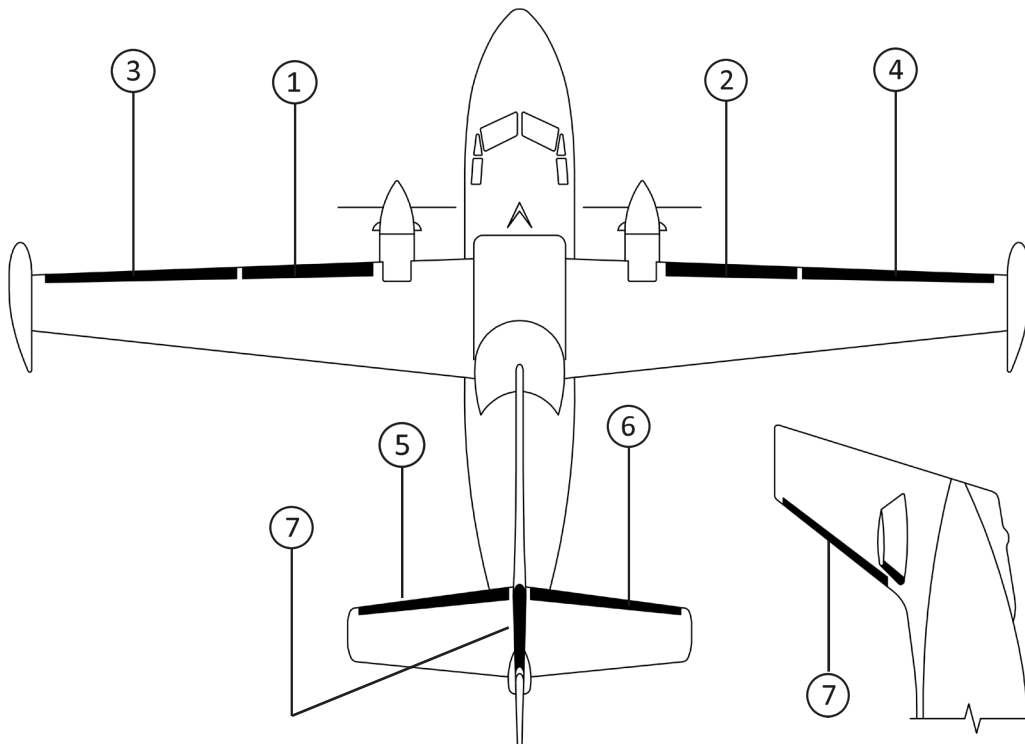

LET L 410 UVP-E20 (L-410 TURBOLET)

STANDARD DE-ICE BOOTS

POSITION ID	GOODRICH PART NUMBER	AIRCRAFT OEM P/N	DESCRIPTION	QTY PER AIRCRAFT	WT
1	29S4D5331-01	P20-1	INNER WING LH DE-ICE BOOT	1	5.4
2	29S4D5331-02	P20-2	INNER WING RH DE-ICE BOOT	1	5.4
3	29S4D5331-03	P25-1	OUTER WING LH DE-ICE BOOT	1	5.0
4	29S4D5331-04	P25-2	OUTER WING RH DE-ICE BOOT	1	5.0
5	29S4D5331-05	P24-1	HORIZONTAL STABILIZER LH DE-ICE BOOT	1	7.0
6	29S4D5331-06	P24-2	HORIZONTAL STABILIZER RH DE-ICE BOOT	1	7.0
7	29S4D5331-07	P26-1	VERTICAL STABILIZER DE-ICE BOOT	1	4.0

FASTboot® DE-ICE BOOTS

POSITION ID	GOODRICH PART NUMBER	AIRCRAFT OEM P/N	DESCRIPTION	QTY PER AIRCRAFT	WT
1	P29S4D5331-01	P20-1	FASTBOOT® INNER WING LH DE-ICE BOOT	1	5.4
2	P29S4D5331-02	P20-2	FASTBOOT® INNER WING RH DE-ICE BOOT	1	5.4
3	P29S4D5331-03	P25-1	FASTBOOT® OUTER WING LH DE-ICE BOOT	1	5.0
4	P29S4D5331-04	P25-2	FASTBOOT® OUTER WING RH DE-ICE BOOT	1	5.0
5	P29S4D5331-05	P24-1	FASTBOOT® HORIZONTAL STABILIZER LH DE-ICE BOOT	1	7.0
6	P29S4D5331-06	P24-2	FASTBOOT® HORIZONTAL STABILIZER RH DE-ICE BOOT	1	7.0
7	P29S4D5331-07	P26-1	FASTBOOT® VERTICAL STABILIZER DE-ICE BOOT	1	4.0

LET L 410 UVP-E20 (L-410 TURBOLET)