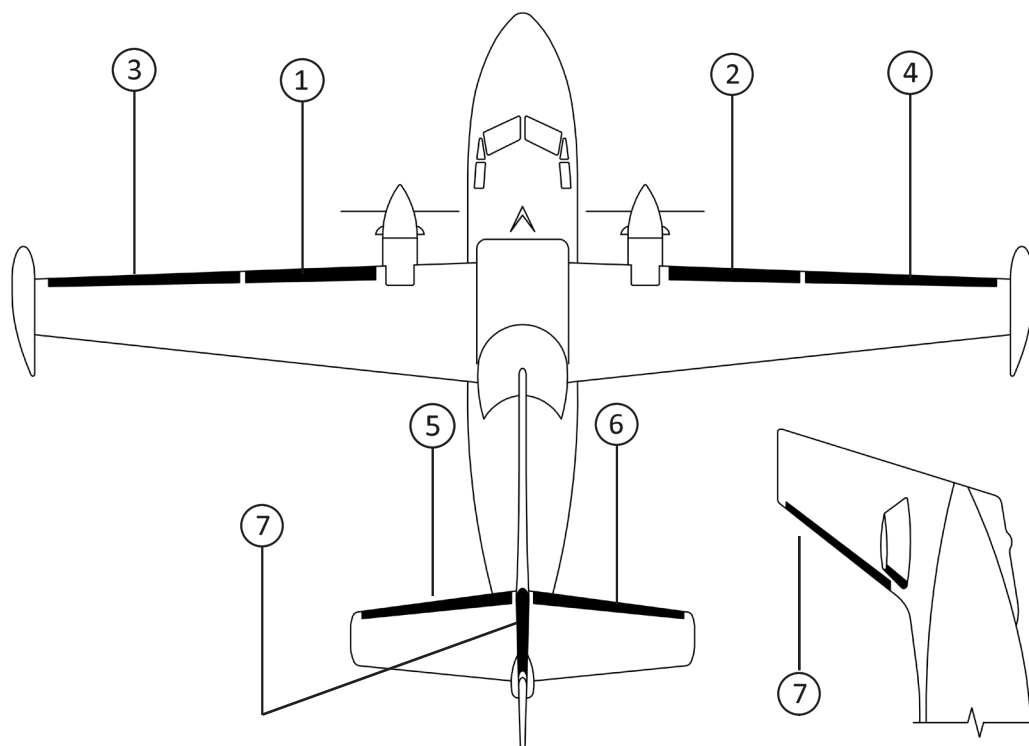

L 410 UVP-E20 CARGO (L-410 TURBOLET)

STANDARD DE-ICE BOOTS

POSITION ID	GOODRICH PART NUMBER	AIRCRAFT OEM P/N	DESCRIPTION	QTY PER AIRCRAFT	WT
1	29S4D5331-01	P20-1	INNER WING LH DE-ICE BOOT	1	5.4
2	29S4D5331-02	P20-2	INNER WING RH DE-ICE BOOT	1	5.4
3	29S4D5331-03	P25-1	OUTER WING LH DE-ICE BOOT	1	5.0
4	29S4D5331-04	P25-2	OUTER WING RH DE-ICE BOOT	1	5.0
5	29S4D5331-05	P24-1	HORIZONTAL STABILIZER LH DE-ICE BOOT	1	7.0
6	29S4D5331-06	P24-2	HORIZONTAL STABILIZER RH DE-ICE BOOT	1	7.0
7	29S4D5331-07	P26-1	VERTICAL STABILIZER DE-ICE BOOT	1	4.0

FASTboot® DE-ICE BOOTS

POSITION ID	GOODRICH PART NUMBER	AIRCRAFT OEM P/N	DESCRIPTION	QTY PER AIRCRAFT	WT
1	P29S4D5331-01	P20-1	FASTBOOT® INNER WING LH DE-ICE BOOT	1	5.4
2	P29S4D5331-02	P20-2	FASTBOOT® INNER WING RH DE-ICE BOOT	1	5.4
3	P29S4D5331-03	P25-1	FASTBOOT® OUTER WING LH DE-ICE BOOT	1	5.0
4	P29S4D5331-04	P25-2	FASTBOOT® OUTER WING RH DE-ICE BOOT	1	5.0
5	P29S4D5331-05	P24-1	FASTBOOT® HORIZONTAL STABILIZER LH DE-ICE BOOT	1	7.0
6	P29S4D5331-06	P24-2	FASTBOOT® HORIZONTAL STABILIZER RH DE-ICE BOOT	1	7.0
7	P29S4D5331-07	P26-1	FASTBOOT® VERTICAL STABILIZER DE-ICE BOOT	1	4.0

L 410 UVP-E20 CARGO (L-410 TURBOLET)