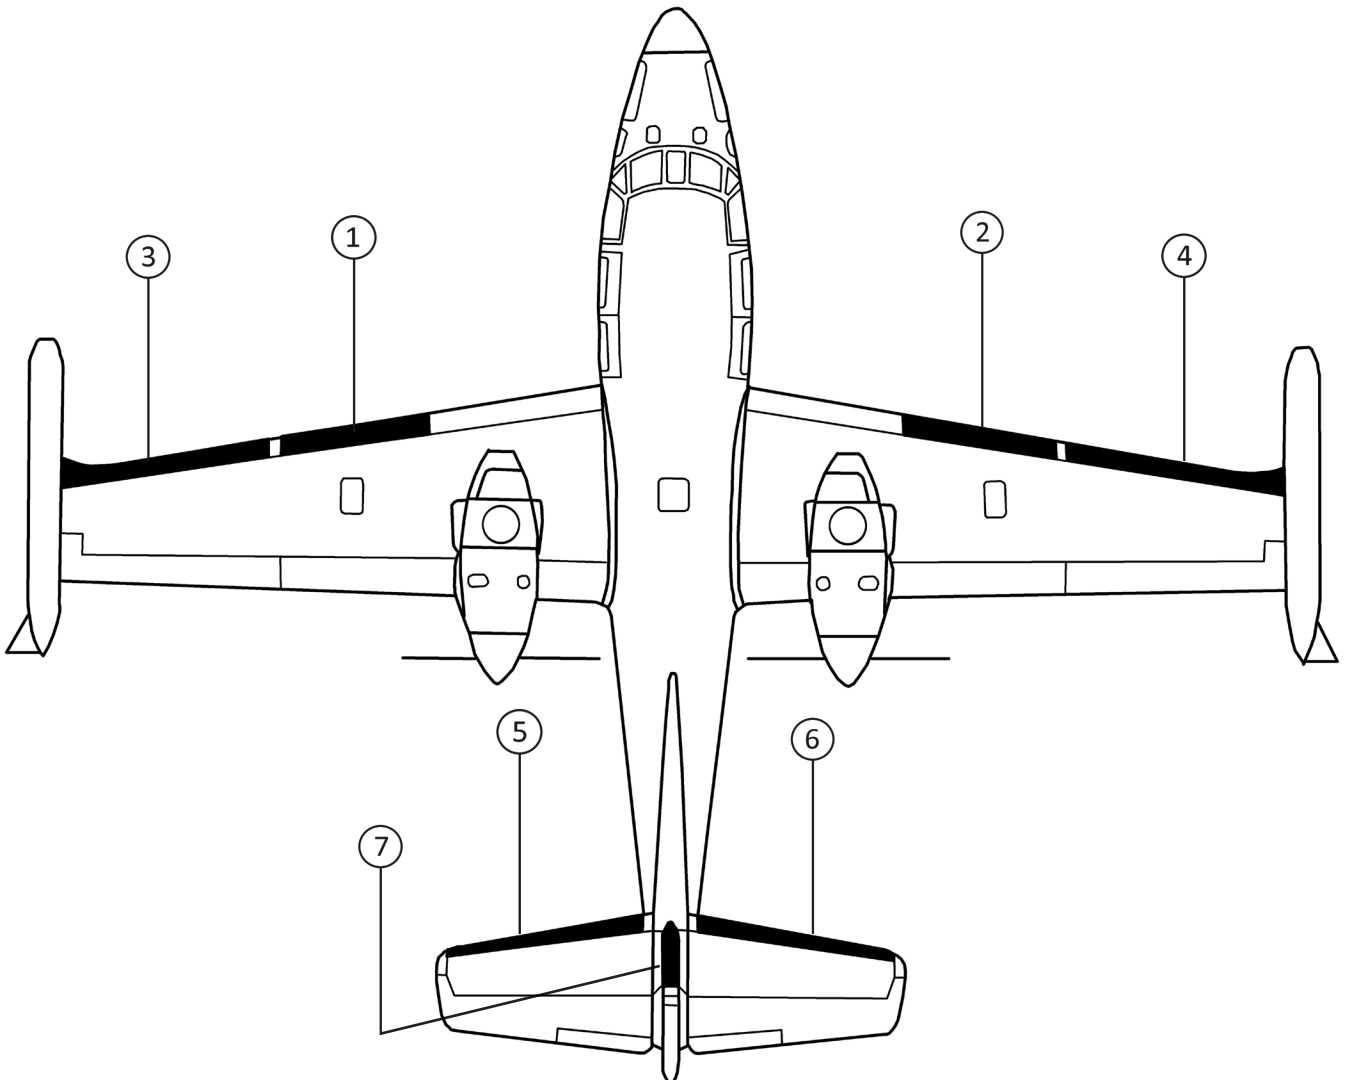

PIAGGIO P.166BL

STANDARD DE-ICE BOOTS

POSITION ID	GOODRICH PART NUMBER	AIRCRAFT OEM P/N	DESCRIPTION	QTY PER AIRCRAFT	WT
1	25S-7D5062-01		NACELLE-BREAK LH DE-ICE BOOT	1	2.0
2	25S-7D5062-02		NACELLE-BREAK RH DE-ICE BOOT	1	2.0
3	25S-7D5062-03		BREAK-TIP LH DE-ICE BOOT	1	3.5
4	25S-7D5062-04		BREAK-TIP RH DE-ICE BOOT	1	3.5
5	25S-7D5062-05		HORIZONTAL STABILIZER LH ESTANE® DE-ICE BOOT	1	2.0
6	25S-7D5062-06		HORIZONTAL STABILIZER RH ESTANE® DE-ICE BOOT	1	2.0
7	25S-7D5062-07		VERTICAL STABILIZER DE-ICE BOOT	1	1.6

PIAGGIO P.166BL