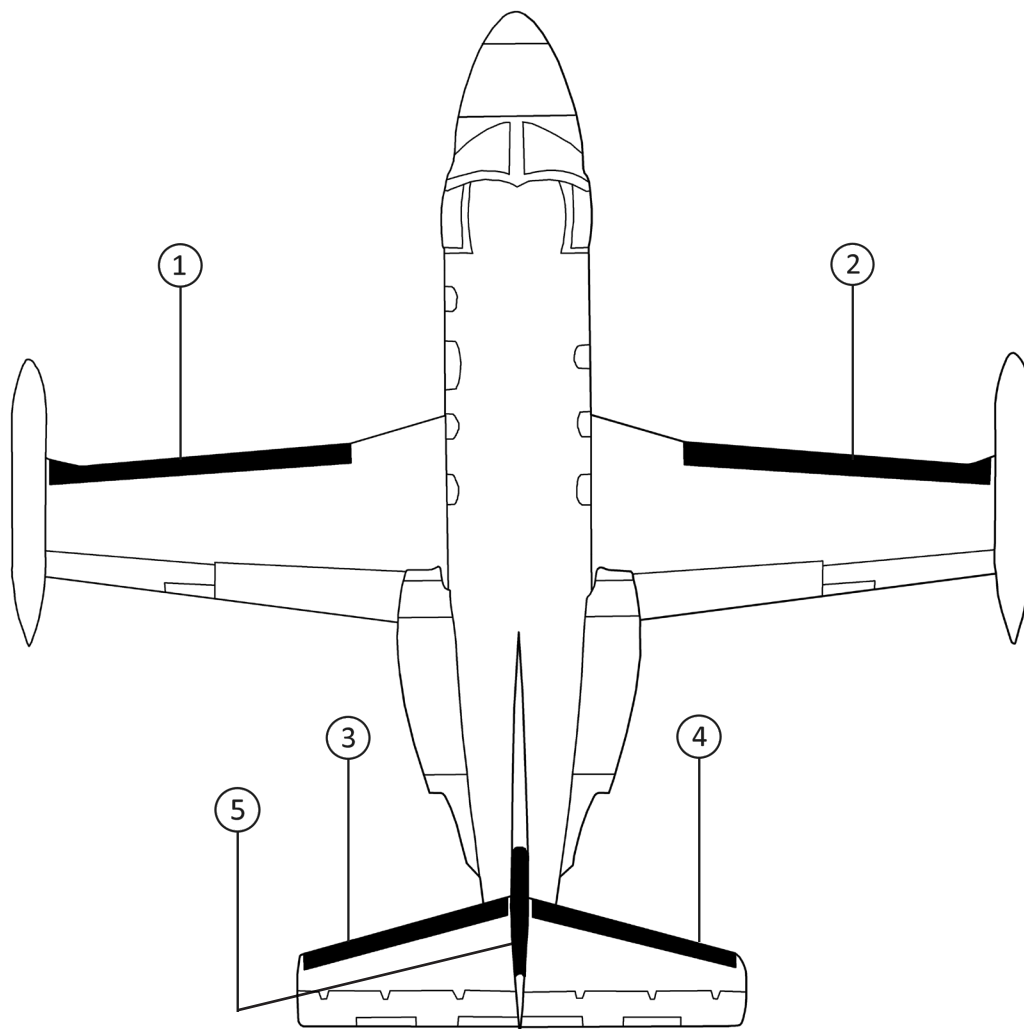

PIAGGIO P.166
STANDARD DE-ICE BOOTS

POSITION ID	GOODRICH PART NUMBER	AIRCRAFT OEM P/N	DESCRIPTION	QTY PER AIRCRAFT	WT
1	21-839-2-1		NACELLE-BREAK LH DE-ICE BOOT	1	3.7
2	21-839-2-2		NACELLE-BREAK RH DE-ICE BOOT	1	3.7
3	21-839-3-1		BREAK-TIP LH DE-ICE BOOT	1	4.3
4	21-839-3-2		BREAK-TIP RH DE-ICE BOOT	1	4.3
5	21-839-4-1		HORIZONTAL STABILIZER LH DE-ICE BOOT	1	3.8
6	21-839-4-2		HORIZONTAL STABILIZER RH DE-ICE BOOT	1	3.8
7	21-839-5-1		VERTICAL STABILIZER DE-ICE BOOT	1	3.7

PIAGGIO P.166B (PORTOFINO)

PIAGGIO P.166BL
STANDARD DE-ICE BOOTS

POSITION ID	GOODRICH PART NUMBER	AIRCRAFT OEM P/N	DESCRIPTION	QTY PER AIRCRAFT	WT
1	25S-7D5062-01		NACELLE-BREAK LH DE-ICE BOOT	1	2.0
2	25S-7D5062-02		NACELLE-BREAK RH DE-ICE BOOT	1	2.0
3	25S-7D5062-03		BREAK-TIP LH DE-ICE BOOT	1	3.5
4	25S-7D5062-04		BREAK-TIP RH DE-ICE BOOT	1	3.5
5	25S-7D5062-05		HORIZONTAL STABILIZER LH ESTANE® DE-ICE BOOT	1	2.0
6	25S-7D5062-06		HORIZONTAL STABILIZER RH ESTANE® DE-ICE BOOT	1	2.0
7	25S-7D5062-07		VERTICAL STABILIZER DE-ICE BOOT	1	1.6

PIAGGIO P.166BL

PIAGGIO PD 808/526

STANDARD DE-ICE BOOTS

POSITION ID	GOODRICH PART NUMBER	AIRCRAFT OEM P/N	DESCRIPTION	QTY PER AIRCRAFT	WT
1	22-2067-4-1		WHEEL WELL-TIP LH DE-ICE BOOT	1	17.6
2	22-2067-4-2		WHEEL WELL-TIP RH DE-ICE BOOT	1	17.6
3	21S-2067-2-1		HORIZONTAL STABILIZER LH DE-ICE BOOT	1	8.8
4	21S-2067-2-2		HORIZONTAL STABILIZER RH DE-ICE BOOT	1	8.8
5	21S-2067-3-1		VERTICAL STABILIZER DE-ICE BOOT	1	4.5

OPTIONAL STANDARD DE-ICE BOOTS

POSITION ID	GOODRICH PART NUMBER	AIRCRAFT OEM P/N	DESCRIPTION	QTY PER AIRCRAFT	WT
1	22S-2067-4-1		WHEEL WELL-TIP LH DE-ICE BOOT	1	17.6
2	22S-2067-4-2		WHEEL WELL-TIP RH DE-ICE BOOT	1	17.6