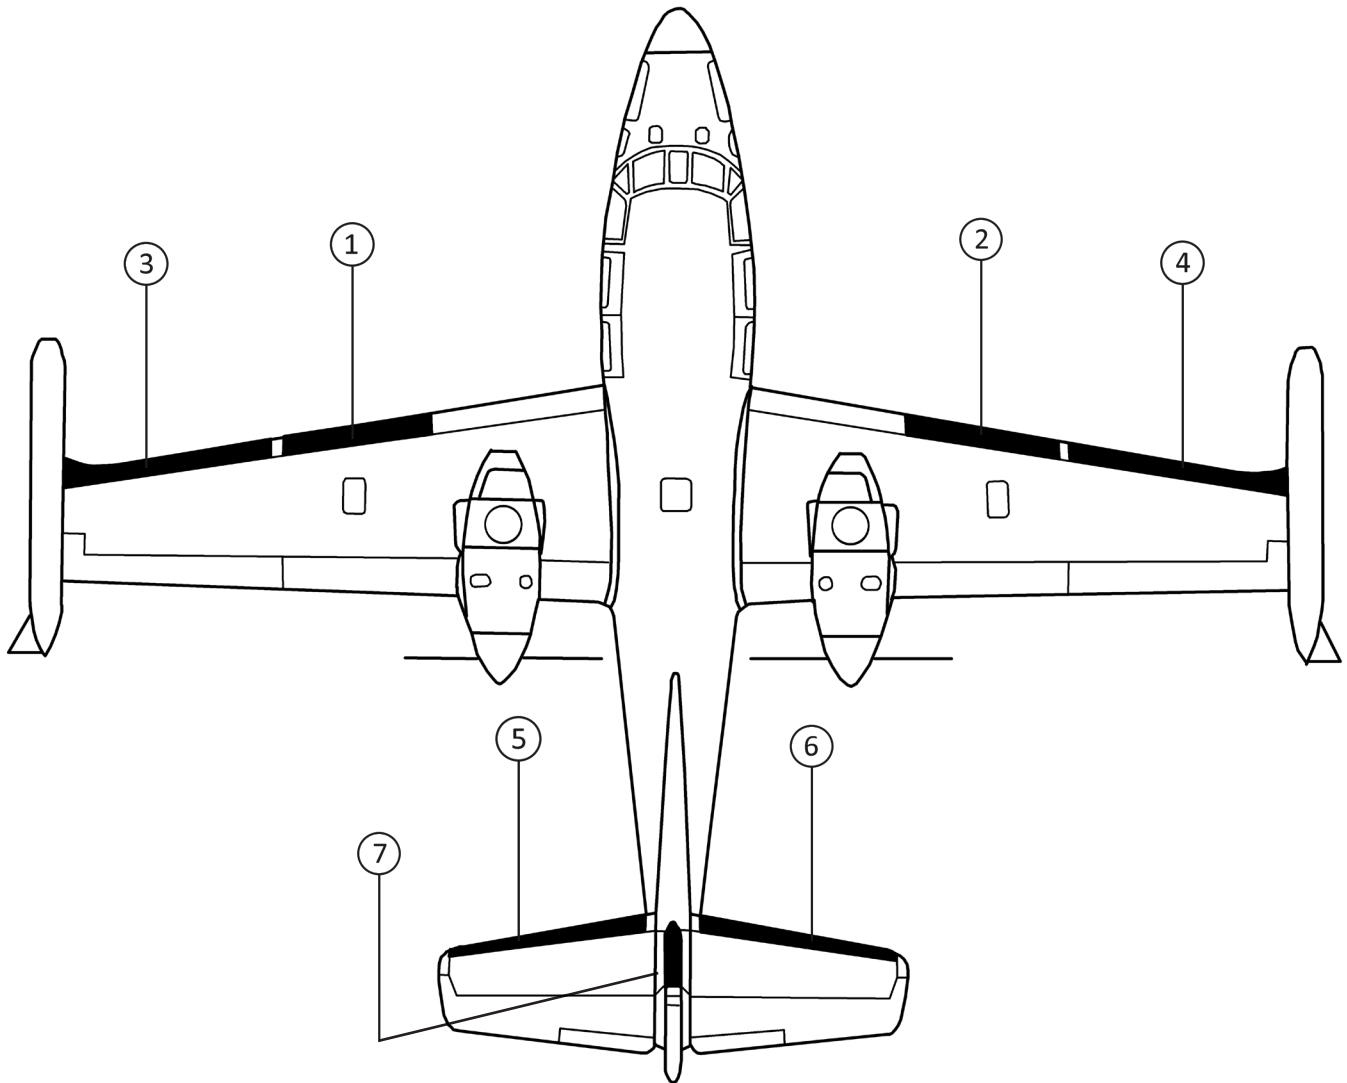

PIAGGIO P.166
STANDARD DE-ICE BOOTS

POSITION ID	GOODRICH PART NUMBER	AIRCRAFT OEM P/N	DESCRIPTION	QTY PER AIRCRAFT	WT
1	21-839-2-1		NACELLE-BREAK LH DE-ICE BOOT	1	3.7
2	21-839-2-2		NACELLE-BREAK RH DE-ICE BOOT	1	3.7
3	21-839-3-1		BREAK-TIP LH DE-ICE BOOT	1	4.3
4	21-839-3-2		BREAK-TIP RH DE-ICE BOOT	1	4.3
5	21-839-4-1		HORIZONTAL STABILIZER LH DE-ICE BOOT	1	3.8
6	21-839-4-2		HORIZONTAL STABILIZER RH DE-ICE BOOT	1	3.8
7	21-839-5-1		VERTICAL STABILIZER DE-ICE BOOT	1	3.7

PIAGGIO P.166

PIAGGIO P.166B (PORTOFINO)

STANDARD DE-ICE BOOTS

POSITION ID	GOODRICH PART NUMBER	AIRCRAFT OEM P/N	DESCRIPTION	QTY PER AIRCRAFT	WT
1	21-839-6-1		NACELLE-BREAK LH DE-ICE BOOT	1	3.7
2	21-839-6-2		NACELLE-BREAK RH DE-ICE BOOT	1	3.7
3	21-839-3-1		BREAK-TIP LH DE-ICE BOOT	1	4.3
4	21-839-3-2		BREAK-TIP RH DE-ICE BOOT	1	4.3
5	21-839-4-1		HORIZONTAL STABILIZER LH DE-ICE BOOT	1	3.8
6	21-839-4-2		HORIZONTAL STABILIZER RH DE-ICE BOOT	1	3.8
7	21-839-5-1		VERTICAL STABILIZER DE-ICE BOOT	1	3.7

PIAGGIO P.166B (PORTOFINO)

PIAGGIO P.166BL
STANDARD DE-ICE BOOTS

POSITION ID	GOODRICH PART NUMBER	AIRCRAFT OEM P/N	DESCRIPTION	QTY PER AIRCRAFT	WT
1	25S-7D5062-01		NACELLE-BREAK LH DE-ICE BOOT	1	2.0
2	25S-7D5062-02		NACELLE-BREAK RH DE-ICE BOOT	1	2.0
3	25S-7D5062-03		BREAK-TIP LH DE-ICE BOOT	1	3.5
4	25S-7D5062-04		BREAK-TIP RH DE-ICE BOOT	1	3.5
5	25S-7D5062-05		HORIZONTAL STABILIZER LH ESTANE® DE-ICE BOOT	1	2.0
6	25S-7D5062-06		HORIZONTAL STABILIZER RH ESTANE® DE-ICE BOOT	1	2.0
7	25S-7D5062-07		VERTICAL STABILIZER DE-ICE BOOT	1	1.6

OPTIONAL STANDARD DE-ICE BOOTS

POSITION ID	GOODRICH PART NUMBER	AIRCRAFT OEM P/N	DESCRIPTION	QTY PER AIRCRAFT	WT
1	22S-2067-4-1		WHEEL WELL-TIP LH DE-ICE BOOT	1	17.6
2	22S-2067-4-2		WHEEL WELL-TIP RH DE-ICE BOOT	1	17.6