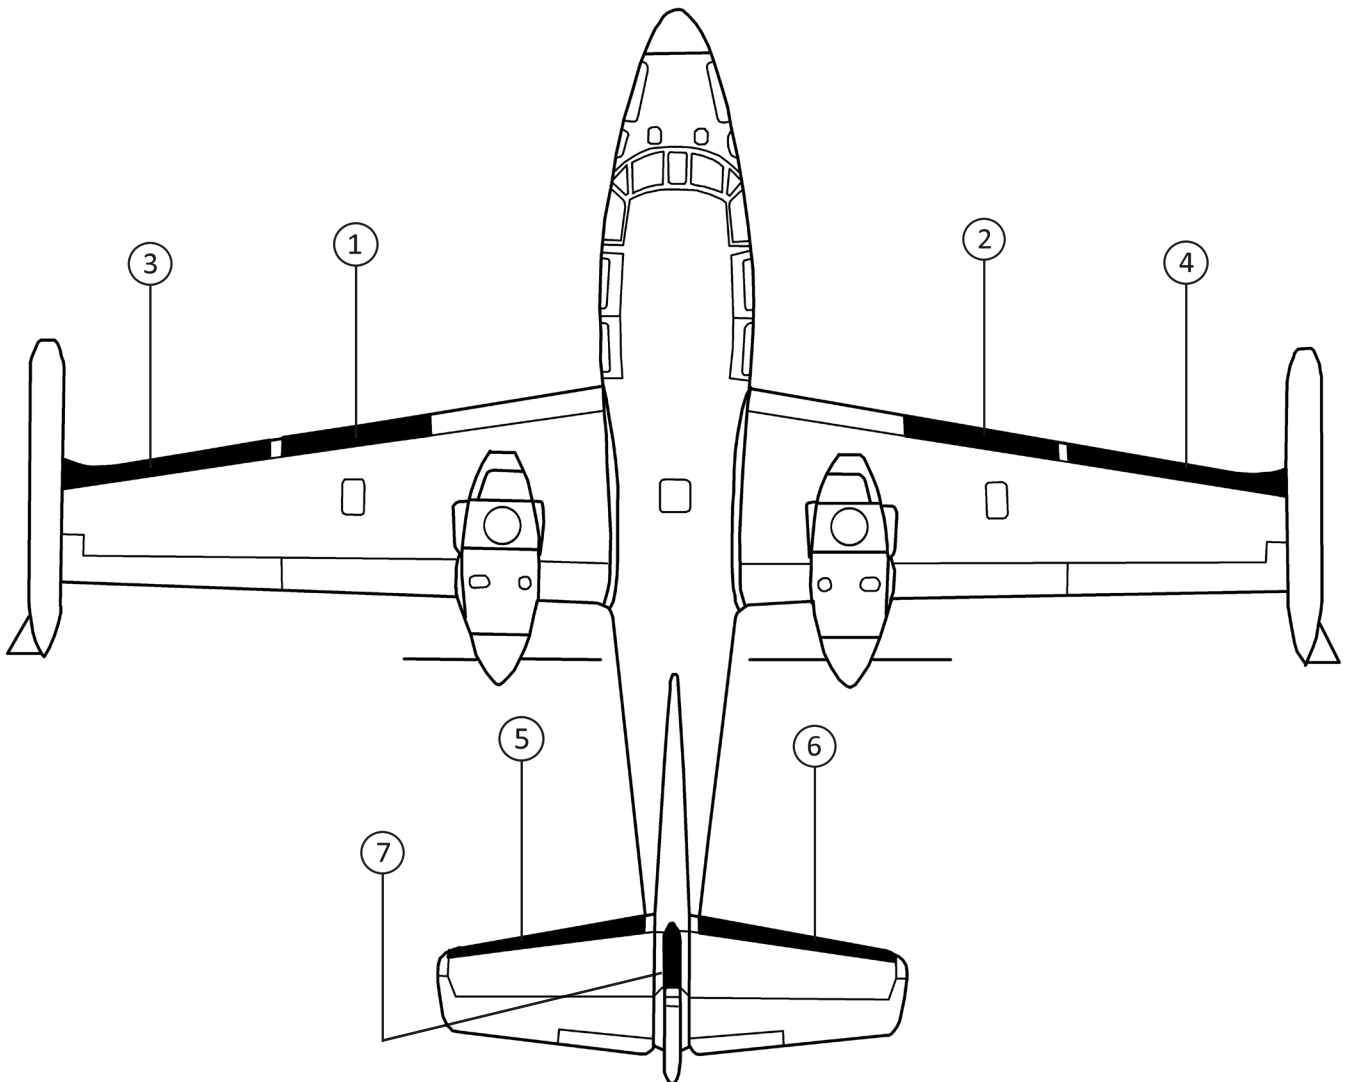

PIAGGIO P.166
STANDARD DE-ICE BOOTS

POSITION ID	GOODRICH PART NUMBER	AIRCRAFT OEM P/N	DESCRIPTION	QTY PER AIRCRAFT	WT
1	21-839-2-1		NACELLE-BREAK LH DE-ICE BOOT	1	3.7
2	21-839-2-2		NACELLE-BREAK RH DE-ICE BOOT	1	3.7
3	21-839-3-1		BREAK-TIP LH DE-ICE BOOT	1	4.3
4	21-839-3-2		BREAK-TIP RH DE-ICE BOOT	1	4.3
5	21-839-4-1		HORIZONTAL STABILIZER LH DE-ICE BOOT	1	3.8
6	21-839-4-2		HORIZONTAL STABILIZER RH DE-ICE BOOT	1	3.8
7	21-839-5-1		VERTICAL STABILIZER DE-ICE BOOT	1	3.7

PIAGGIO P.166

PIAGGIO P.166B (PORTOFINO)

STANDARD DE-ICE BOOTS

POSITION ID	GOODRICH PART NUMBER	AIRCRAFT OEM P/N	DESCRIPTION	QTY PER AIRCRAFT	WT
1	21-839-6-1		NACELLE-BREAK LH DE-ICE BOOT	1	3.7
2	21-839-6-2		NACELLE-BREAK RH DE-ICE BOOT	1	3.7
3	21-839-3-1		BREAK-TIP LH DE-ICE BOOT	1	4.3
4	21-839-3-2		BREAK-TIP RH DE-ICE BOOT	1	4.3
5	21-839-4-1		HORIZONTAL STABILIZER LH DE-ICE BOOT	1	3.8
6	21-839-4-2		HORIZONTAL STABILIZER RH DE-ICE BOOT	1	3.8
7	21-839-5-1		VERTICAL STABILIZER DE-ICE BOOT	1	3.7

PIAGGIO P.166B (PORTOFINO)

PIAGGIO P.166BL
STANDARD DE-ICE BOOTS

POSITION ID	GOODRICH PART NUMBER	AIRCRAFT OEM P/N	DESCRIPTION	QTY PER AIRCRAFT	WT
1	25S-7D5062-01		NACELLE-BREAK LH DE-ICE BOOT	1	2.0
2	25S-7D5062-02		NACELLE-BREAK RH DE-ICE BOOT	1	2.0
3	25S-7D5062-03		BREAK-TIP LH DE-ICE BOOT	1	3.5
4	25S-7D5062-04		BREAK-TIP RH DE-ICE BOOT	1	3.5
5	25S-7D5062-05		HORIZONTAL STABILIZER LH ESTANE® DE-ICE BOOT	1	2.0
6	25S-7D5062-06		HORIZONTAL STABILIZER RH ESTANE® DE-ICE BOOT	1	2.0
7	25S-7D5062-07		VERTICAL STABILIZER DE-ICE BOOT	1	1.6

OPTIONAL STANDARD DE-ICE BOOTS

POSITION ID	GOODRICH PART NUMBER	AIRCRAFT OEM P/N	DESCRIPTION	QTY PER AIRCRAFT	WT
1	22S-2067-4-1		WHEEL WELL-TIP LH DE-ICE BOOT	1	17.6
2	22S-2067-4-2		WHEEL WELL-TIP RH DE-ICE BOOT	1	17.6