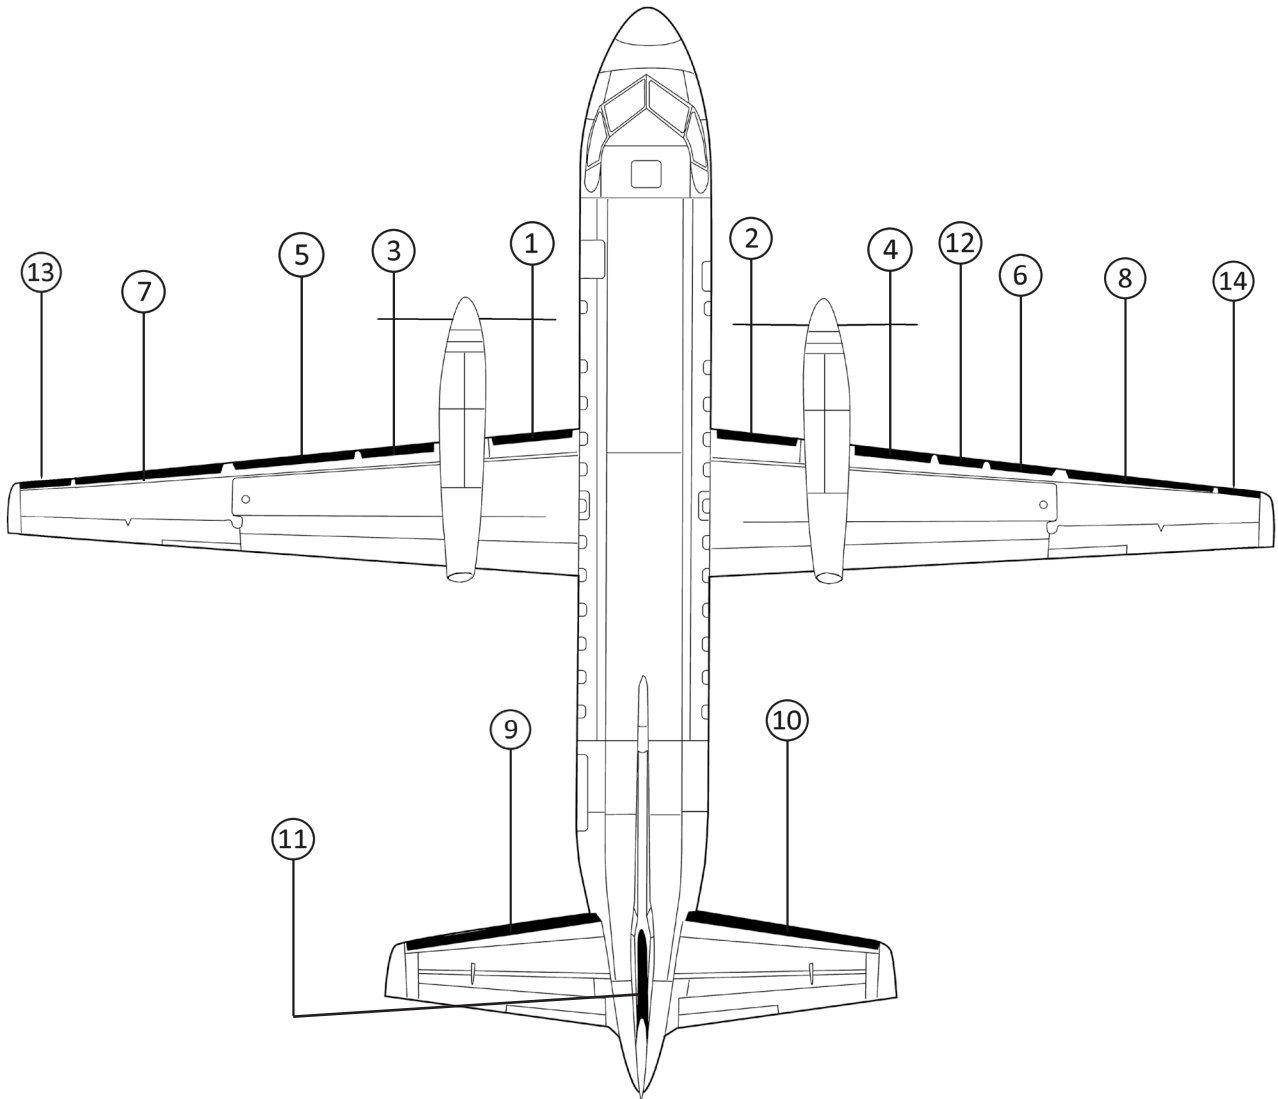

SAAB 340B S/N 159 UP

SAAB 340B S/N 159 UP

SAAB 340B S/N 159 UP

SAAB 340B S/N 159 UP

OPTIONAL STANDARD DE-ICE BOOTS (CONTINUED)

POSITION ID	GOODRICH PART NUMBER	AIRCRAFT OEM P/N	DESCRIPTION	QTY PER AIRCRAFT	WT
3	29S-7D5141-73	9303040-101	NACELLE-LIGHT LH ESTANE® DE-ICE BOOT (ALTERNATE NEOPRENE P/N 29S-7D5141-03)	1	4.7
4	29S-7D5141-74	9303040-102	NACELLE-FUEL DOOR RH ESTANE® DE-ICE BOOT (ALTERNATE NEOPRENE P/N 29S-7D5141-04)	1	3.6
5	29S-7D5141-77	9303039-101	LIGHT-SPLICE LH ESTANE® DE-ICE BOOT (ALTERNATE NEOPRENE P/N 29S-7D5141-07)	1	2.9
6	29S-7D5141-78	9303039-102	FUEL DOOR-SPLICE RH ESTANE® DE-ICE BOOT (ALTERNATE NEOPRENE P/N 29S-7D5141-08)	1	2.9
7	29S-7D5141-79	9303038-101	SPLICE-TIP LH ESTANE® DE-ICE BOOT (ALTERNATE NEOPRENE P/N 29S-7D5141-09)	1	5.1
8	29S-7D5141-80	9303038-102	SPLICE-TIP RH ESTANE® DE-ICE BOOT (ALTERNATE NEOPRENE P/N 29S-7D5141-10)	1	5.1
9		9303048-113	HORIZONTAL STABILIZER LH ESTANE® DE-ICE BOOT	1	6.5
10		9303048-114	HORIZONTAL STABILIZER RH ESTANE® DE-ICE BOOT	1	6.5
11	29S-7D5141-83	9303043-101	VERTICAL STABILIZER ESTANE® DE-ICE BOOT (ALTERNATE NEOPRENE P/N 29S-7D5141-13)	1	3.5
12	29S-7D5141-76	9303041-101	ABOVE FUEL DOOR RH ESTANE® DE-ICE BOOT (ALTERNATE NEOPRENE P/N P29S-7D5141-06)	1	0.6

* ESTANE® DE-ICERS HAVE A SURFACE PLY RESISTANT TO DIESTER TYPE ENGINE OIL

FASTboot® DE-ICE BOOTS

POSITION ID	GOODRICH PART NUMBER	AIRCRAFT OEM P/N	DESCRIPTION	QTY PER AIRCRAFT	WT
1	P29S-7D5141-01	9303044-301	FASTBOOT® FUSELAGE-NACELLE LH DE-ICE BOOT (ALTERNATE ESTANE® P/N P29S-7D5141-71)	1	3.1
2	P29S-7D5141-02	9303044-302	FASTBOOT® FUSELAGE-NACELLE RH DE-ICE BOOT (ALTERNATE ESTANE® P/N P29S-7D5141-72)	1	3.1
3	P29S-7D5141-03	9303040-301	FASTBOOT® NACELLE-LIGHT LH DE-ICE BOOT (ALTERNATE ESTANE® P/N P29S-7D5141-73)	1	4.7

(CONTINUED ON PAGE 560)