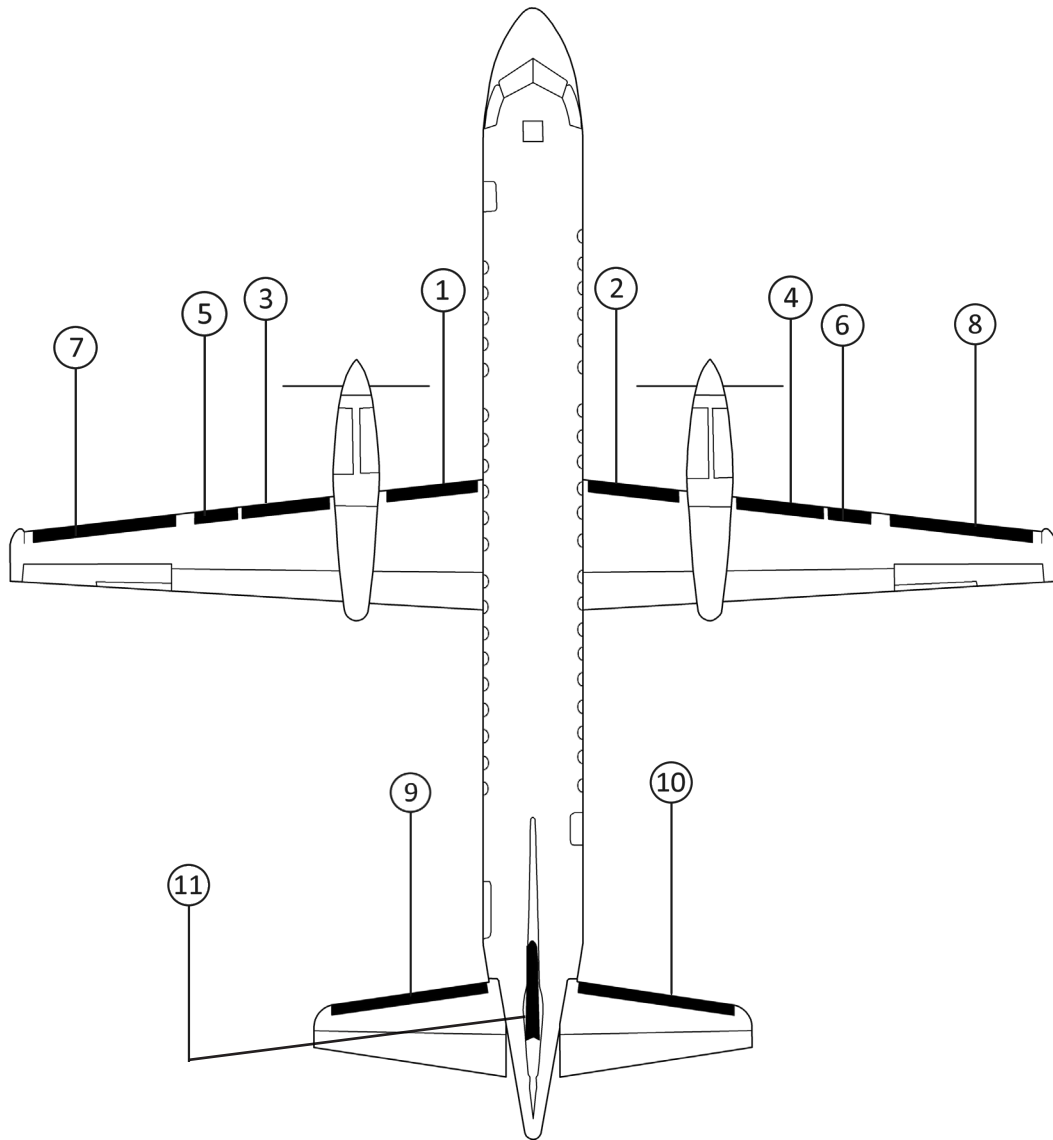

SAAB 2000

SAAB 2000

FASTboot® DE-ICE BOOTS

POSITION ID	GOODRICH PART NUMBER	AIRCRAFT OEM P/N	DESCRIPTION	QTY PER AIRCRAFT	WT
1	P35-7D5242-01	9303753-301	FASTBOOT® INNER WING LH DE-ICE BOOT (ALTERNATE ESTANE® P/N P35-7D5242-71)	1	6.6
2	P35-7D5242-02	9303753-302	FASTBOOT® INNER WING RH DE-ICE BOOT ALTERNATE ESTANE® P/N P35-7D5242-72)	1	6.6
3	P35-7D5242-03	9303753-303	FASTBOOT® NACELLE-BREAK LH DE-ICE BOOT (ALTERNATE ESTANE® P/N P35-7D5242-73)	1	6.4
4	P35-7D5242-04	9303753-304	FASTBOOT® NACELLE-BREAK RH DE-ICE BOOT (ALTERNATE ESTANE® P/N P35-7D5242-74)	1	6.0
5	P35-7D5242-07	9303753-307	FASTBOOT® BREAK-LIGHT LH DE-ICE BOOT (ALTERNATE ESTANE® P/N P35-7D5242-77)	1	3.7
6	P35-7D5242-08	9303753-308	FASTBOOT® BREAK-LIGHT RH DE-ICE BOOT (ALTERNATE ESTANE® P/N P35-7D5242-78)	1	3.7
7	P35-7D5242-09	9303753-309	FASTBOOT® LIGHT-TIP LH DE-ICE BOOT (ALTERNATE ESTANE® P/N P35-7D5242-79)	1	6.5
8	P35-7D5242-10	9303753-310	FASTBOOT® LIGHT-TIP RH DE-ICE BOOT (ALTERNATE ESTANE® P/N P35-7D5242-80)	1	6.5
9	P35-7D5242-21	9303753-321	FASTBOOT® HORIZONTAL STABILIZER LH DE-ICE BOOT (ALTERNATE ESTANE® P/N P35-7D5242-81)	1	8.1
10	P35-7D5242-22	9303753-322	FASTBOOT® HORIZONTAL STABILIZER RH DE-ICE BOOT (ALTERNATE ESTANE® P/N P35-7D5242-82)	1	8.1
11	P29S-7D5242-13	9303753-313	FASTBOOT® VERTICAL STABILIZER DE-ICE BOOT (ALTERNATE ESTANE® P/N P35-7D5242-83)	1	4.9

OPTIONAL FASTboot® DE-ICE BOOTS

POSITION ID	GOODRICH PART NUMBER	AIRCRAFT OEM P/N	DESCRIPTION	QTY PER AIRCRAFT	WT
1	P35-7D5242-71	9303753-371	FASTBOOT® INNER WING LH (ESTANE®) DE-ICE BOOT (ALTERNATE NEOPRENE P/N P35-7D5242-01)	1	6.6
2	P35-7D5242-72	9303753-372	FASTBOOT® INNER WING RH (ESTANE®) DE-ICE BOOT (ALTERNATE NEOPRENE P/N P35-7D5242-02)	1	6.6
3	P35-7D5242-73	9303753-373	FASTBOOT® NACELLE-BREAK LH (ESTANE®) DE-ICE BOOT (ALTERNATE NEOPRENE P/N P35-7D5242-03)	1	6.4

* ESTANE® DE-ICERS HAVE A SURFACE PLY RESISTANT TO DIESTER TYPE ENGINE OIL

(CONTINUED ON PAGE 568)