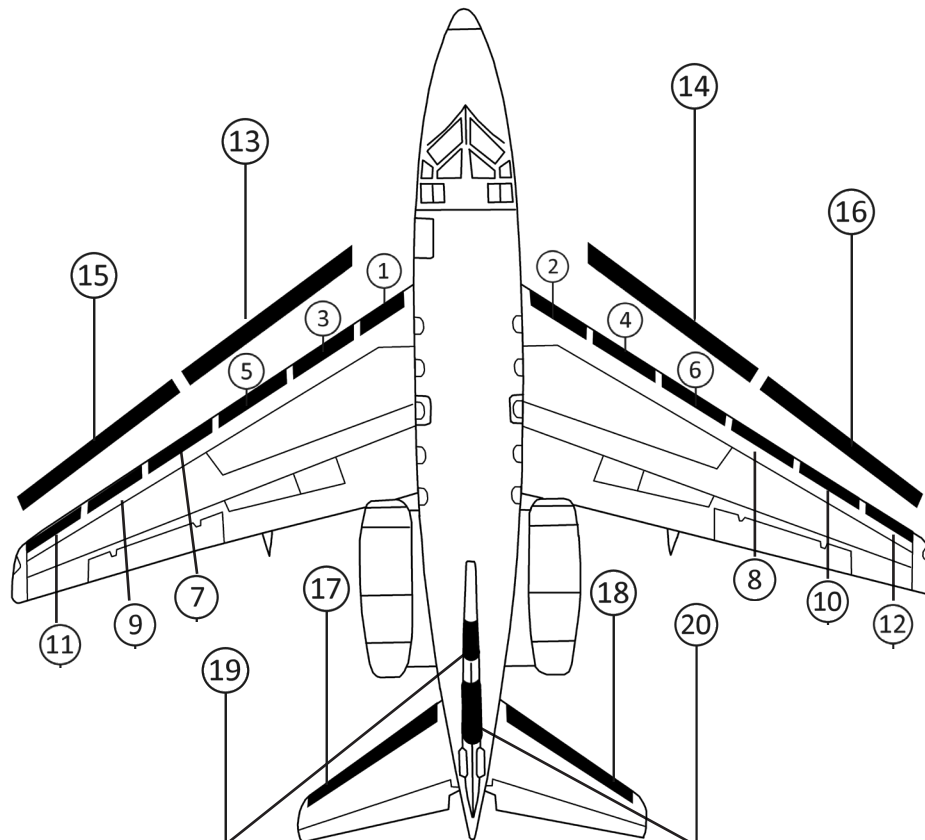

**SABRELINER AVIATION (ROCKWELL) NA-265-40 (SABRELINER 40) (MILITARY DESIGNATION T-39)**
**STANDARD DE-ICE BOOTS**

POSITION ID	GOODRICH PART NUMBER	AIRCRAFT OEM P/N	DESCRIPTION	QTY PER AIRCRAFT	WT
1	26S-7D5017-11		FUSELAGE-SLAT LH DE-ICE BOOT	1	1.8
2	26S-7D5017-12		FUSELAGE-SLAT RH DE-ICE BOOT	1	1.8
3	26S-7D5017-01		FIRST SLAT LH DE-ICE BOOT	1	1.6
4	26S-7D5017-02		FIRST SLAT RH DE-ICE BOOT	1	1.6
5	26S-7D5017-03		SECOND SLAT LH DE-ICE BOOT	1	1.7
6	26S-7D5017-04		SECOND SLAT RH DE-ICE BOOT	1	1.7
7	26S-7D5017-05		THIRD SLAT LH DE-ICE BOOT	1	1.4
8	26S-7D5017-06		THIRD SLAT RH DE-ICE BOOT	1	1.4
9	26S-7D5017-07		FORTH SLAT LH DE-ICE BOOT	1	1.3
10	26S-7D5017-08		FORTH SLAT RH DE-ICE BOOT	1	1.3
11	26S-7D5017-09		FIFTH SLAT LH DE-ICE BOOT	1	1.2
12	26S-7D5017-10		FIFTH SLAT RH DE-ICE BOOT	1	1.2
13	26S-7D5017-13		SLAT-BREAK LH DE-ICE BOOT	1	2.9
14	26S-7D5017-14		SLAT-BREAK RH DE-ICE BOOT	1	2.9
15	26S-7D5017-15		BREAK-TIP LH DE-ICE BOOT	1	2.4
16	26S-7D5017-16		BREAK-TIP RH DE-ICE BOOT	1	2.4
17	25S-7D5017-17		HORIZONTAL STABILIZER LH DE-ICE BOOT	1	3.8
18	25S-7D5017-18		HORIZONTAL STABILIZER RH DE-ICE BOOT	1	3.8
19	25S-7D5017-19		LOWER VERTICAL STABILIZER DE-ICE BOOT	1	0.5
20	25S-7D5017-20		UPPER VERTICAL STABILIZER DE-ICE BOOT	1	1.9

**SABRELINER AVIATION (ROCKWELL) NA-265-40 (SABRELINER 40) (MILITARY DESIGNATION T-39)**

**SABRELINER AVIATION (ROCKWELL) NA-265-60 (SABRELINER 60) (MILITARY DESIGNATION T-39)**

**STANDARD DE-ICE BOOTS**