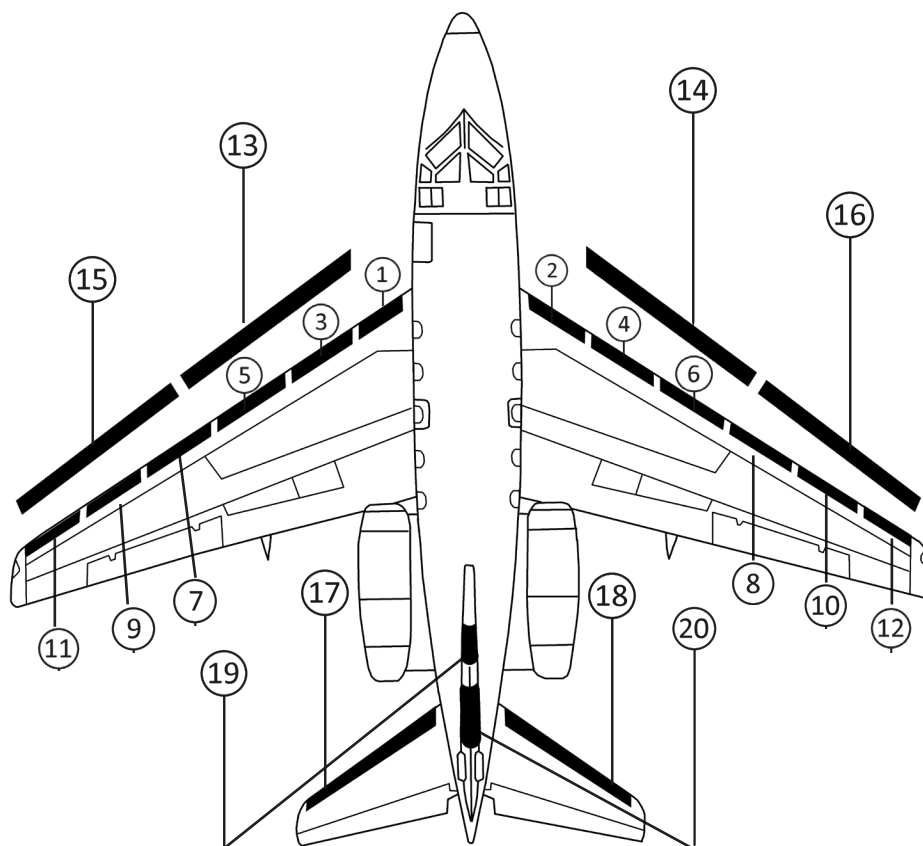

SABRELINER AVIATION (ROCKWELL) NA-265-60 (SABRELINER 60) (MILITARY DESIGNATION T-39)

STANDARD DE-ICE BOOTS

POSITION ID	GOODRICH PART NUMBER	AIRCRAFT OEM P/N	DESCRIPTION	QTY PER AIRCRAFT	WT
1	26S-7D5017-11		FUSELAGE-SLAT LH DE-ICE BOOT	1	1.8
2	26S-7D5017-12		FUSELAGE-SLAT RH DE-ICE BOOT	1	1.8
3	26S-7D5017-01		FIRST SLAT LH DE-ICE BOOT	1	1.6
4	26S-7D5017-02		FIRST SLAT RH DE-ICE BOOT	1	1.6
5	26S-7D5017-03		SECOND SLAT LH DE-ICE BOOT	1	1.7
6	26S-7D5017-04		SECOND SLAT RH DE-ICE BOOT	1	1.7
7	26S-7D5017-05		THIRD SLAT LH DE-ICE BOOT	1	1.4
8	26S-7D5017-06		THIRD SLAT RH DE-ICE BOOT	1	1.4
9	26S-7D5017-07		FORTH SLAT LH DE-ICE BOOT	1	1.3
10	26S-7D5017-08		FORTH SLAT RH DE-ICE BOOT	1	1.3
11	26S-7D5017-09		FIFTH SLAT LH DE-ICE BOOT	1	1.2
12	26S-7D5017-10		FIFTH SLAT RH DE-ICE BOOT	1	1.2
13	26S-7D5017-25		SLAT-BREAK LH DE-ICE BOOT	1	2.9
14	26S-7D5017-14		SLAT-BREAK RH DE-ICE BOOT	1	2.9
15	26S-7D5017-15		BREAK-TIP LH DE-ICE BOOT	1	2.4
16	26S-7D5017-16		BREAK-TIP RH DE-ICE BOOT	1	2.4
17	25S-7D5017-17		HORIZONTAL STABILIZER LH DE-ICE BOOT	1	3.8
18	25S-7D5017-18		HORIZONTAL STABILIZER RH DE-ICE BOOT	1	3.8
19	25S-7D5017-19		LOWER VERTICAL STABILIZER DE-ICE BOOT	1	0.5
20	25S-7D5017-20		UPPER VERTICAL STABILIZER DE-ICE BOOT	1	1.9

SABRELINER AVIATION (ROCKWELL) NA-265-60 (SABRELINER 60) (MILITARY DESIGNATION T-39)