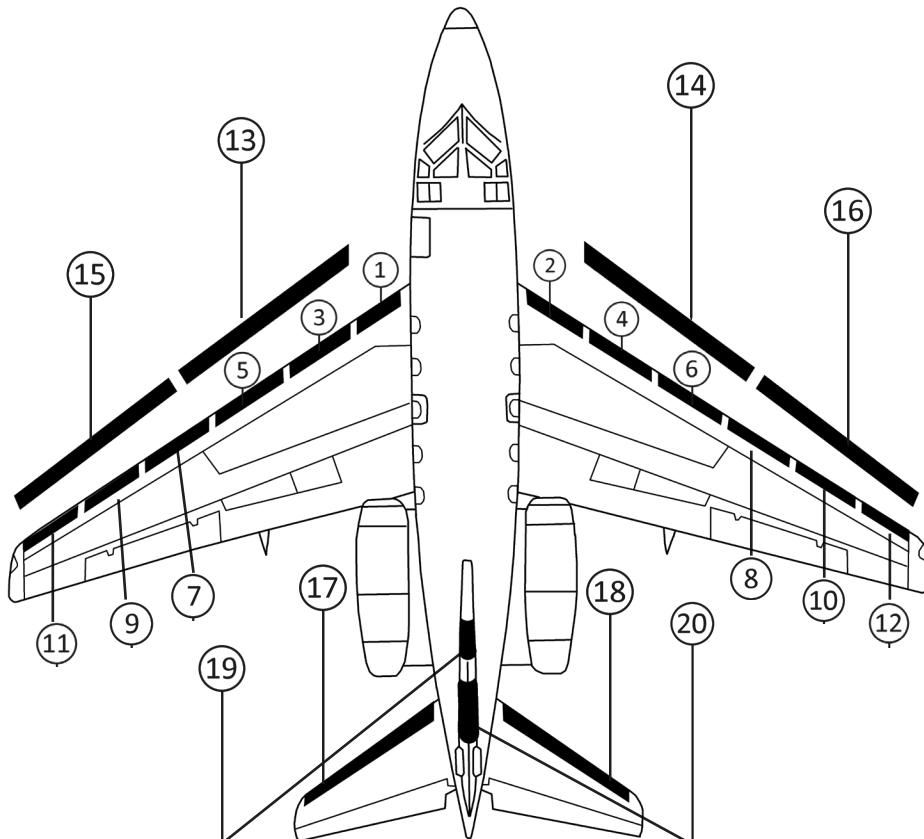

SABRELINER AVIATION (ROCKWELL) NA-265-80 (SABRELINER 75A) (MILITARY DESIGNATION T-39)

STANDARD DE-ICE BOOTS

POSITION ID	GOODRICH PART NUMBER	AIRCRAFT OEM P/N	DESCRIPTION	QTY PER AIRCRAFT	WT
1	26S-7D5017-11		FUSELAGE-SLAT LH DE-ICE BOOT	1	1.8
2	26S-7D5017-12		FUSELAGE-SLAT RH DE-ICE BOOT	1	1.8
3	26S-7D5017-01		FIRST SLAT LH DE-ICE BOOT	1	1.6
4	26S-7D5017-02		FIRST SLAT RH DE-ICE BOOT	1	1.6
5	26S-7D5017-03		SECOND SLAT LH DE-ICE BOOT	1	1.7
6	26S-7D5017-04		SECOND SLAT RH DE-ICE BOOT	1	1.7
7	26S-7D5017-05		THIRD SLAT LH DE-ICE BOOT	1	1.4
8	26S-7D5017-06		THIRD SLAT RH DE-ICE BOOT	1	1.4
9	26S-7D5017-07		FORTH SLAT LH DE-ICE BOOT	1	1.3
10	26S-7D5017-08		FORTH SLAT RH DE-ICE BOOT	1	1.3
11	26S-7D5017-09		FIFTH SLAT LH DE-ICE BOOT	1	1.2
12	26S-7D5017-10		FIFTH SLAT RH DE-ICE BOOT	1	1.2
13	26S-7D5017-25		SLAT-BREAK LH DE-ICE BOOT	1	2.9
14	26S-7D5017-14		SLAT-BREAK RH DE-ICE BOOT	1	2.9
15	26S-7D5017-15		BREAK-TIP LH DE-ICE BOOT	1	2.4
16	26S-7D5017-16		BREAK-TIP RH DE-ICE BOOT	1	2.4
17	25S-7D5017-23		HORIZONTAL STABILIZER LH DE-ICE BOOT	1	5.9
18	25S-7D5017-24		HORIZONTAL STABILIZER RH DE-ICE BOOT	1	5.9
19	25S-7D5017-21		LOWER VERTICAL STABILIZER DE-ICE BOOT	1	1.1
20	25S-7D5017-20		UPPER VERTICAL STABILIZER DE-ICE BOOT	1	1.9

SABRELINER AVIATION (ROCKWELL) NA-265-80 (SABRELINER 75A) (MILITARY DESIGNATION T-39)