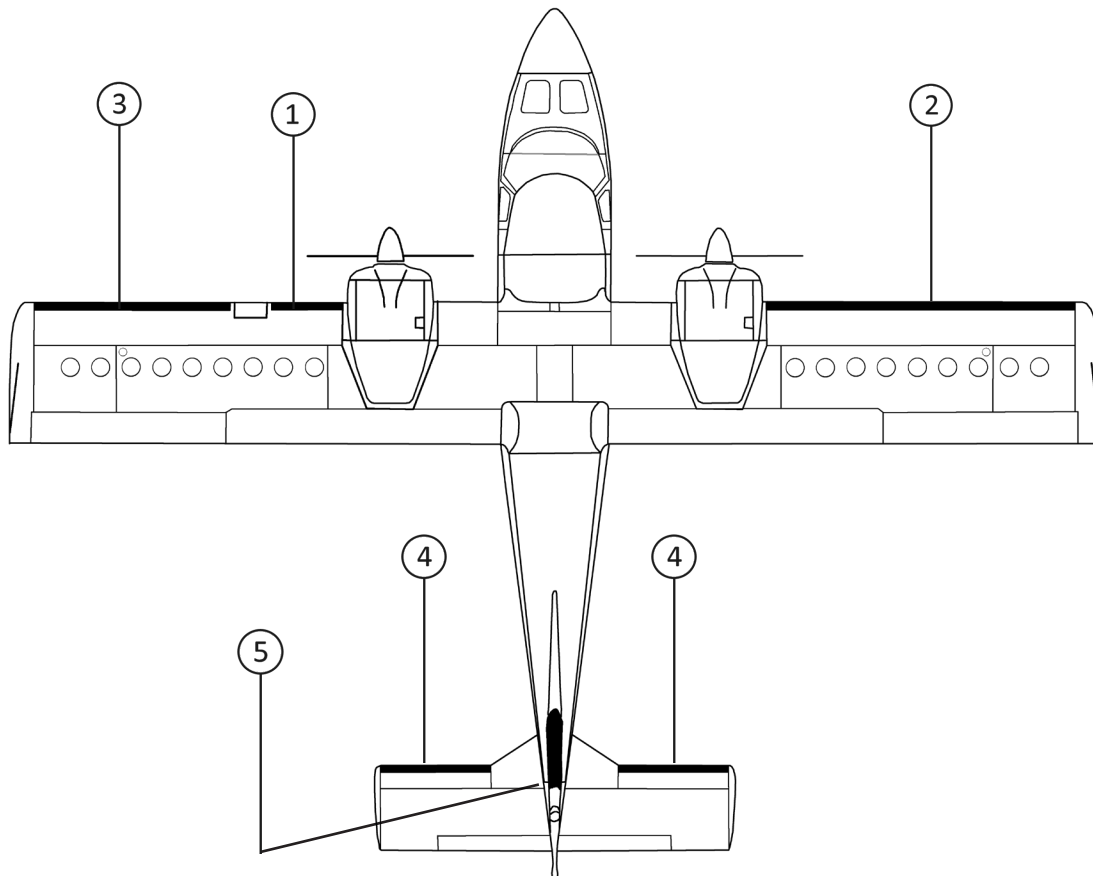

**PARTENAVIA P.68**
**PARTENAVIA P.68**
**STANDARD DE-ICE BOOTS**

POSITION ID	GOODRICH PART NUMBER	AIRCRAFT OEM P/N	DESCRIPTION	QTY PER AIRCRAFT	WT
1	25S-5D5039-01	7.8151-1	NACELLE-LIGHT LH DE-ICE BOOT	1	0.8
2	25S-5D5039-04	R.0466-2	NACELLE-TIP RH DE-ICE BOOT	1	3.5
3	25S-5D5039-03	R.0466-1	LIGHT-TIP LH DE-ICE BOOT	1	2.4
4	25S-5D5039-05	7.8151-5	HORIZONTAL STABILIZER LH/RH DE-ICE BOOT	2	0.9
5	25S-5D5039-07	7.8151-7	VERTICAL STABILIZER DE-ICE BOOT	1	1.4

**FASTboot® DE-ICE BOOTS**

POSITION ID	GOODRICH PART NUMBER	AIRCRAFT OEM P/N	DESCRIPTION	QTY PER AIRCRAFT	WT
1	P25S-5D5039-01		FASTBOOT® NACELLE-LIGHT LH DE-ICE BOOT	1	0.8
2	P25S-5D5039-04		FASTBOOT® NACELLE-TIP RH DE-ICE BOOT	1	3.5
3	P25S-5D5039-03		FASTBOOT® LIGHT-TIP LH DE-ICE BOOT	1	2.4
4	P25S-5D5039-05		FASTBOOT® HORIZONTAL STABILIZER LH/RH DE-ICE BOOT	2	0.9
5	P25S-5D5039-07		FASTBOOT® VERTICAL STABILIZER DE-ICE BOOT	1	1.4