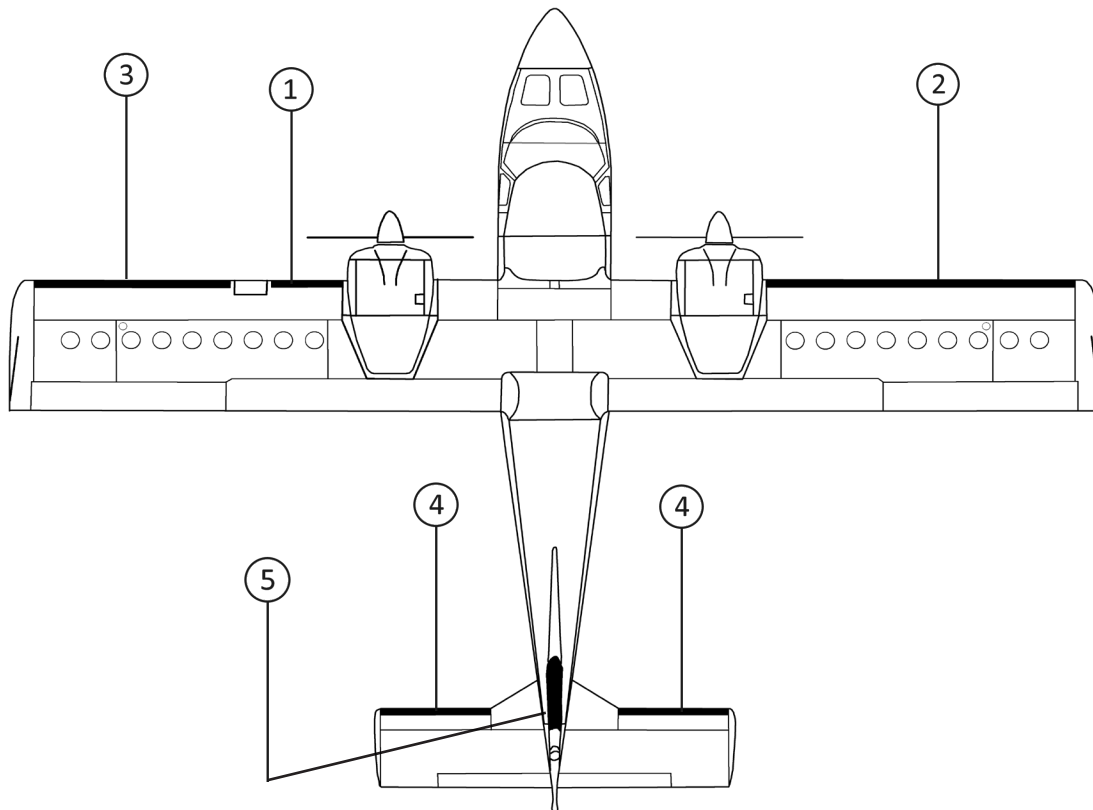

PARTENAVIA P.68C-TC S/N 313-22 UP

STANDARD DE-ICE BOOTS

POSITION ID	GOODRICH PART NUMBER	AIRCRAFT OEM P/N	DESCRIPTION	QTY PER AIRCRAFT	WT
1	25S-5D5039-01	7.8151-1	NACELLE-LIGHT LH DE-ICE BOOT	1	0.8
2	25S-5D5039-10	7.8151-4	NACELLE-TIP RH DE-ICE BOOT	1	3.5
2	25S-5D5039-12		NACELLE-TIP RH DE-ICE BOOT	1	3.2
3	25S-5D5039-09	7.8151-3	LIGHT-TIP LH DE-ICE BOOT	1	2.3
4	25S-5D5039-05	7.8151-5	HORIZONTAL STABILIZER LH/RH DE-ICE BOOT	2	0.9
5	25S-5D5039-07	7.8151-7	VERTICAL STABILIZER DE-ICE BOOT	1	1.4

FASTboot® DE-ICE BOOTS

POSITION ID	GOODRICH PART NUMBER	AIRCRAFT OEM P/N	DESCRIPTION	QTY PER AIRCRAFT	WT
1	P25S-5D5039-01		FASTBOOT® NACELLE-LIGHT LH DE-ICE BOOT	1	0.8
2	P25S-5D5039-10		FASTBOOT® NACELLE-TIP RH DE-ICE BOOT	1	3.5
2	P25S-5D5039-12		FASTBOOT® NACELLE-TIP RH DE-ICE BOOT	1	3.2
3	P25S-5D5039-09		FASTBOOT® LIGHT-TIP LH DE-ICE BOOT	1	2.3
4	P25S-5D5039-05		FASTBOOT® HORIZONTAL STABILIZER LH/RH DE-ICE BOOT	2	0.9
5	P25S-5D5039-07		FASTBOOT® VERTICAL STABILIZER DE-ICE BOOT	1	1.4

PARTENAVIA P.68C-TC S/N 313-22 UP