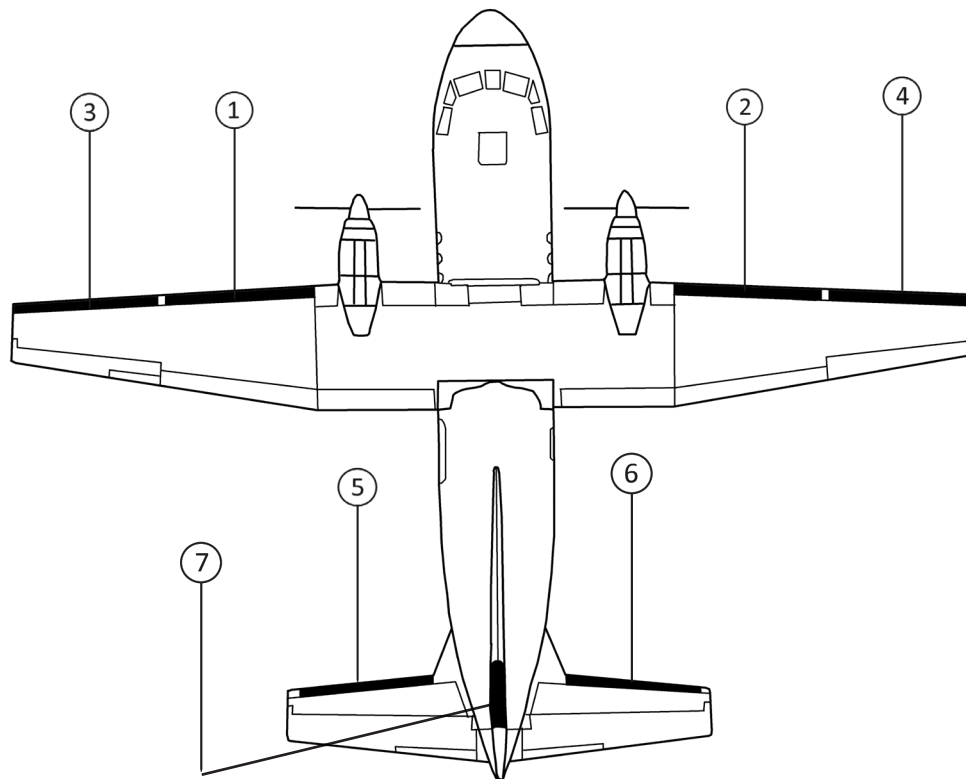

CASA (AIRBUS DEFENSE AND SPACE S.A.) C-212-CC

STANDARD DE-ICE BOOTS

POSITION ID	GOODRICH PART NUMBER	AIRCRAFT OEM P/N	DESCRIPTION	QTY PER AIRCRAFT	WT
1	25S-7D5028-01		NACELLE-BREAK LH DE-ICE BOOT	1	3.5
2	25S-7D5028-02		NACELLE-BREAK RH DE-ICE BOOT	1	3.5
3	25S-7D5028-03		BREAK-TIP LH DE-ICE BOOT	1	3.6
4	25S-7D5028-04		BREAK-TIP RH DE-ICE BOOT	1	3.6
5	25S-7D5028-09		HORIZONTAL STABILIZER LH DE-ICE BOOT	1	3.3
6	25S-7D5028-10		HORIZONTAL STABILIZER RH DE-ICE BOOT	1	3.3
7	25S-7D5028-07		VERTICAL STABILIZER DE-ICE BOOT	1	1.8

FASTboot® DE-ICE BOOTS

POSITION ID	GOODRICH PART NUMBER	AIRCRAFT OEM P/N	DESCRIPTION	QTY PER AIRCRAFT	WT
1	P25S-7D5028-01		FASTBOOT® NACELLE-BREAK LH DE-ICE BOOT	1	3.5
2	P25S-7D5028-02		FASTBOOT® NACELLE-BREAK RH DE-ICE BOOT	1	3.5
3	P25S-7D5028-03		FASTBOOT® BREAK-TIP LH DE-ICE BOOT	1	3.6
4	P25S-7D5028-04		FASTBOOT® BREAK-TIP RH DE-ICE BOOT	1	3.6
5	P25S-7D5028-09		FASTBOOT® HORIZONTAL STABILIZER LH DE-ICE BOOT	1	3.3
6	P25S-7D5028-10		FASTBOOT® HORIZONTAL STABILIZER RH DE-ICE BOOT	1	3.3
7	P25S-7D5028-07		FASTBOOT® VERTICAL STABILIZER DE-ICE BOOT	1	1.8