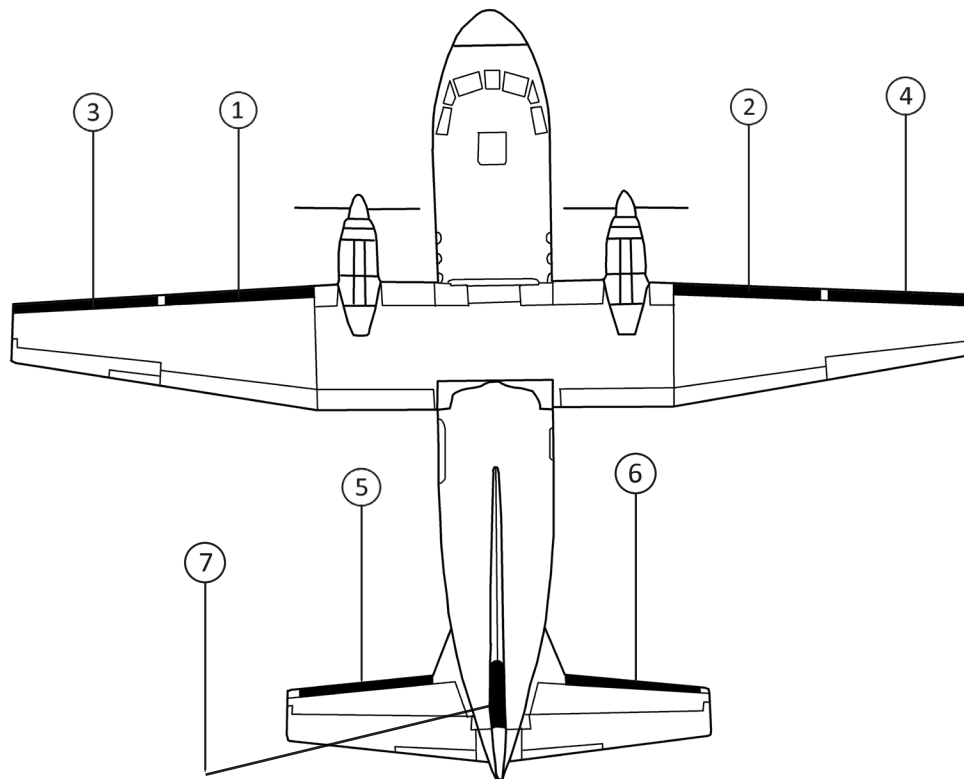

**CASA (AIRBUS DEFENSE AND SPACE S.A.) C-212-CB**
**STANDARD DE-ICE BOOTS**

POSITION ID	GOODRICH PART NUMBER	AIRCRAFT OEM P/N	DESCRIPTION	QTY PER AIRCRAFT	WT
1	25S-7D5028-01		NACELLE-BREAK LH DE-ICE BOOT	1	3.5
2	25S-7D5028-02		NACELLE-BREAK RH DE-ICE BOOT	1	3.5
3	25S-7D5028-03		BREAK-TIP LH DE-ICE BOOT	1	3.6
4	25S-7D5028-04		BREAK-TIP RH DE-ICE BOOT	1	3.6
5	25S-7D5028-05		HORIZONTAL STABILIZER LH DE-ICE BOOT	1	2.6
6	25S-7D5028-06		HORIZONTAL STABILIZER RH DE-ICE BOOT	1	2.6
7	25S-7D5028-07		VERTICAL STABILIZER DE-ICE BOOT	1	1.8

**FASTboot® DE-ICE BOOTS**

POSITION ID	GOODRICH PART NUMBER	AIRCRAFT OEM P/N	DESCRIPTION	QTY PER AIRCRAFT	WT
1	P25S-7D5028-01		FASTBOOT® NACELLE-BREAK LH DE-ICE BOOT	1	3.5
2	P25S-7D5028-02		FASTBOOT® NACELLE-BREAK RH DE-ICE BOOT	1	3.5
3	P25S-7D5028-03		FASTBOOT® BREAK-TIP LH DE-ICE BOOT	1	3.6
4	P25S-7D5028-04		FASTBOOT® BREAK-TIP RH DE-ICE BOOT	1	3.6
5	P25S-7D5028-05		FASTBOOT® HORIZONTAL STABILIZER LH DE-ICE BOOT	1	2.6
6	P25S-7D5028-06		FASTBOOT® HORIZONTAL STABILIZER RH DE-ICE BOOT	1	2.6
7	P25S-7D5028-07		FASTBOOT® VERTICAL STABILIZER DE-ICE BOOT	1	1.8

**CASA (AIRBUS DEFENSE AND SPACE S.A.) C-212-CB**

**CASA (AIRBUS DEFENSE AND SPACE S.A.) C-212-CC**
**STANDARD DE-ICE BOOTS**

POSITION ID	GOODRICH PART NUMBER	AIRCRAFT OEM P/N	DESCRIPTION	QTY PER AIRCRAFT	WT
1	25S-7D5028-01		NACELLE-BREAK LH DE-ICE BOOT	1	3.5
2	25S-7D5028-02		NACELLE-BREAK RH DE-ICE BOOT	1	3.5
3	25S-7D5028-03		BREAK-TIP LH DE-ICE BOOT	1	3.6
4	25S-7D5028-04		BREAK-TIP RH DE-ICE BOOT	1	3.6
5	25S-7D5028-09		HORIZONTAL STABILIZER LH DE-ICE BOOT	1	3.3
6	25S-7D5028-10		HORIZONTAL STABILIZER RH DE-ICE BOOT	1	3.3
7	25S-7D5028-07		VERTICAL STABILIZER DE-ICE BOOT	1	1.8