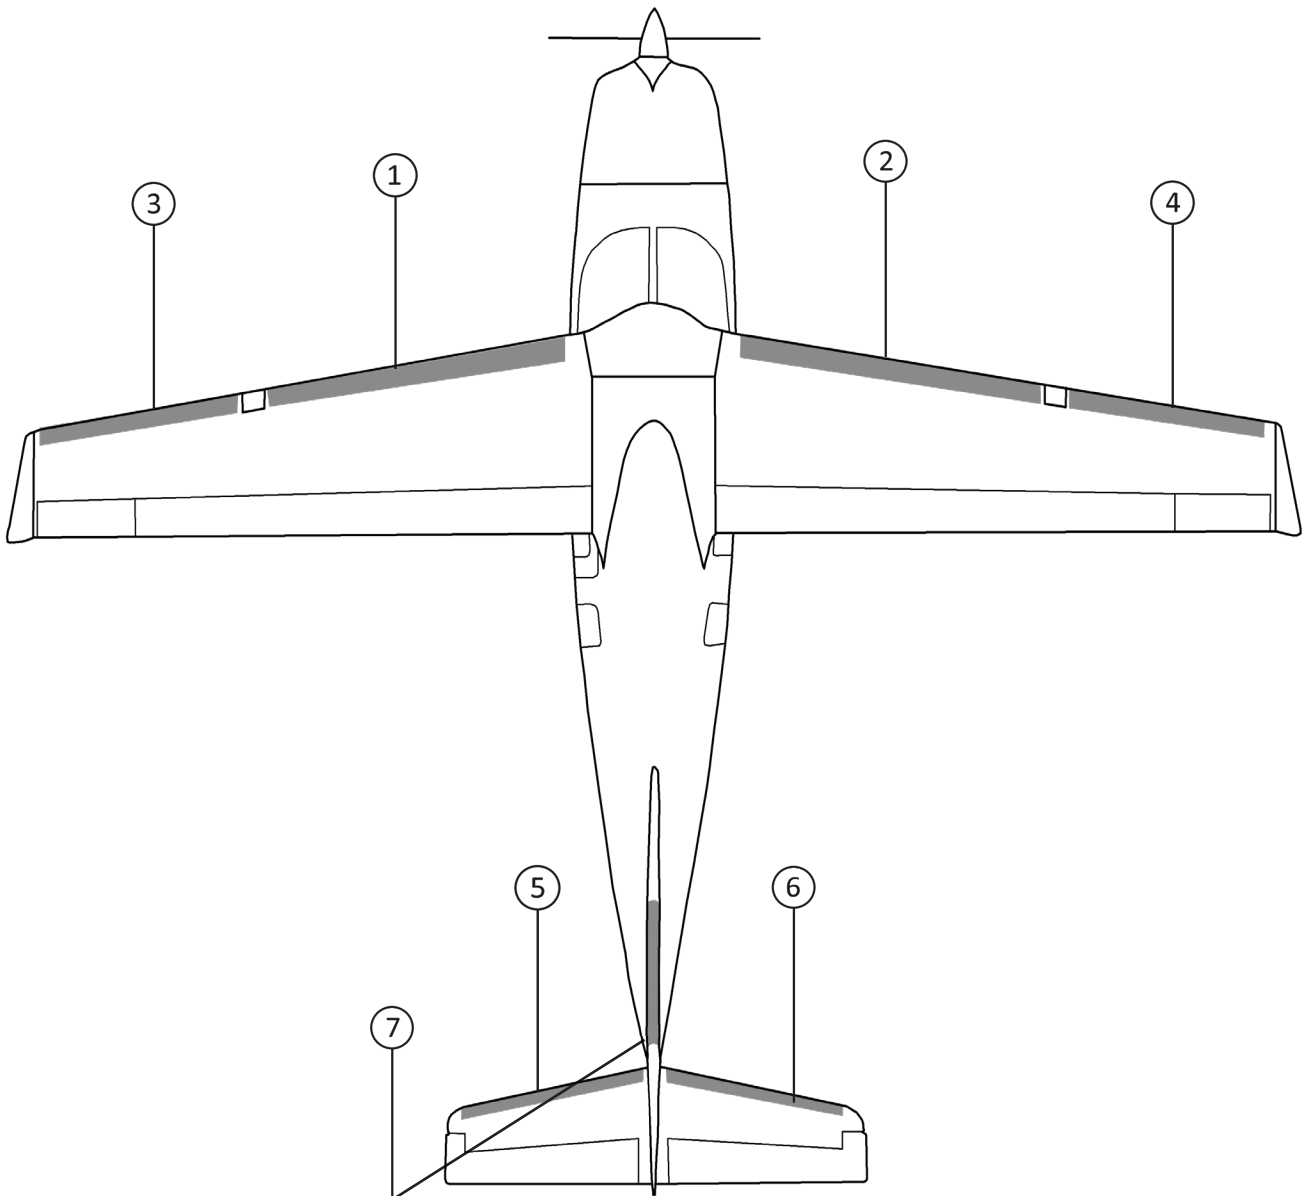

EXTRA EA-400
SILVERboot™ DE-ICE BOOTS

POSITION ID	GOODRICH PART NUMBER	AIRCRAFT OEM P/N	DESCRIPTION	QTY PER AIRCRAFT	WT
1	S29S4D5271-01		INBOARD WING LH DE-ICE BOOT	1	6.1
2	S29S4D5271-02		INBOARD WING RH DE-ICE BOOT	1	6.1
3	S29S4D5271-03		OUTBOARD WING LH DE-ICE BOOT	1	3.4
4	S29S4D5271-04		OUTBOARD WING RH DE-ICE BOOT	1	3.4
5	S29S4D5271-05		HORIZONTAL STABILIZER LH DE-ICE BOOT	1	2.1
6	S29S4D5271-06		HORIZONTAL STABILIZER RH DE-ICE BOOT	1	2.1
7	S29S4D5271-07		VERTICAL STABILIZER DE-ICE BOOT	1	2.1

EXTRA EA-400