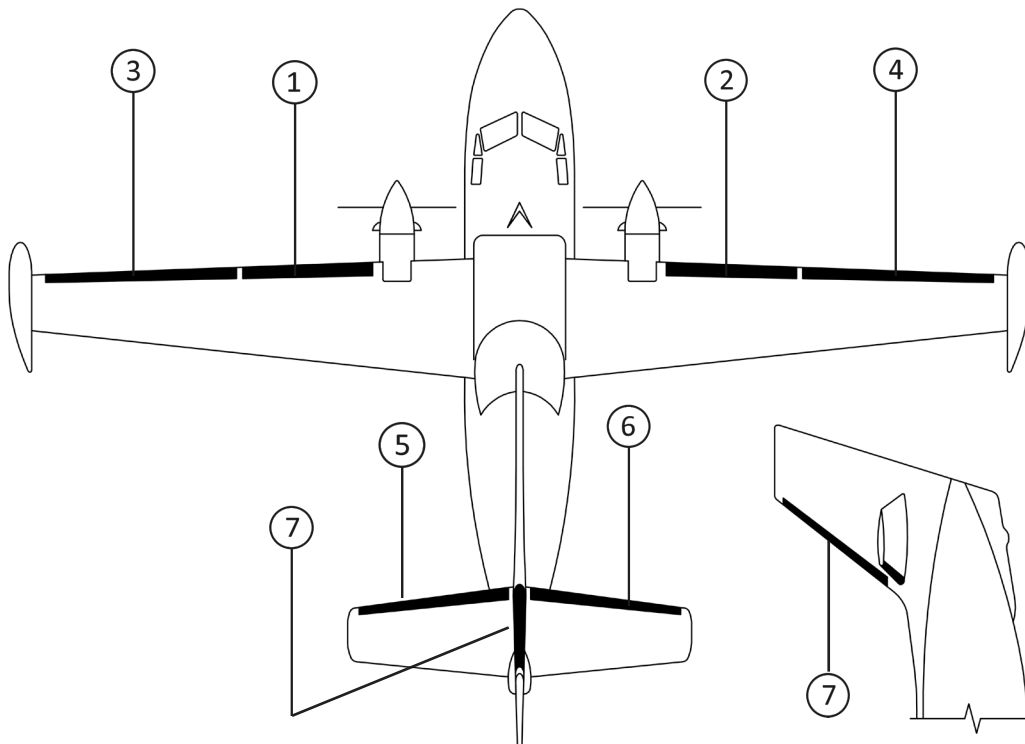

LET L 410 UVP-E20 (L-410 TURBOLET)
STANDARD DE-ICE BOOTS

POSITION ID	GOODRICH PART NUMBER	AIRCRAFT OEM P/N	DESCRIPTION	QTY PER AIRCRAFT	WT
1	29S4D5331-01	P20-1	INNER WING LH DE-ICE BOOT	1	5.4
2	29S4D5331-02	P20-2	INNER WING RH DE-ICE BOOT	1	5.4
3	29S4D5331-03	P25-1	OUTER WING LH DE-ICE BOOT	1	5.0
4	29S4D5331-04	P25-2	OUTER WING RH DE-ICE BOOT	1	5.0
5	29S4D5331-05	P24-1	HORIZONTAL STABILIZER LH DE-ICE BOOT	1	7.0
6	29S4D5331-06	P24-2	HORIZONTAL STABILIZER RH DE-ICE BOOT	1	7.0
7	29S4D5331-07	P26-1	VERTICAL STABILIZER DE-ICE BOOT	1	4.0

FASTboot® DE-ICE BOOTS

POSITION ID	GOODRICH PART NUMBER	AIRCRAFT OEM P/N	DESCRIPTION	QTY PER AIRCRAFT	WT
1	P29S4D5331-01	P20-1	FASTBOOT® INNER WING LH DE-ICE BOOT	1	5.4
2	P29S4D5331-02	P20-2	FASTBOOT® INNER WING RH DE-ICE BOOT	1	5.4
3	P29S4D5331-03	P25-1	FASTBOOT® OUTER WING LH DE-ICE BOOT	1	5.0
4	P29S4D5331-04	P25-2	FASTBOOT® OUTER WING RH DE-ICE BOOT	1	5.0
5	P29S4D5331-05	P24-1	FASTBOOT® HORIZONTAL STABILIZER LH DE-ICE BOOT	1	7.0
6	P29S4D5331-06	P24-2	FASTBOOT® HORIZONTAL STABILIZER RH DE-ICE BOOT	1	7.0
7	P29S4D5331-07	P26-1	FASTBOOT® VERTICAL STABILIZER DE-ICE BOOT	1	4.0

LET L 410 UVP-E20 (L-410 TURBOLET)

L 410 UVP-E20 CARGO (L-410 TURBOLET)
STANDARD DE-ICE BOOTS

POSITION ID	GOODRICH PART NUMBER	AIRCRAFT OEM P/N	DESCRIPTION	QTY PER AIRCRAFT	WT
1	29S4D5331-01	P20-1	INNER WING LH DE-ICE BOOT	1	5.4
2	29S4D5331-02	P20-2	INNER WING RH DE-ICE BOOT	1	5.4
3	29S4D5331-03	P25-1	OUTER WING LH DE-ICE BOOT	1	5.0
4	29S4D5331-04	P25-2	OUTER WING RH DE-ICE BOOT	1	5.0
5	29S4D5331-05	P24-1	HORIZONTAL STABILIZER LH DE-ICE BOOT	1	7.0
6	29S4D5331-06	P24-2	HORIZONTAL STABILIZER RH DE-ICE BOOT	1	7.0
7	29S4D5331-07	P26-1	VERTICAL STABILIZER DE-ICE BOOT	1	4.0