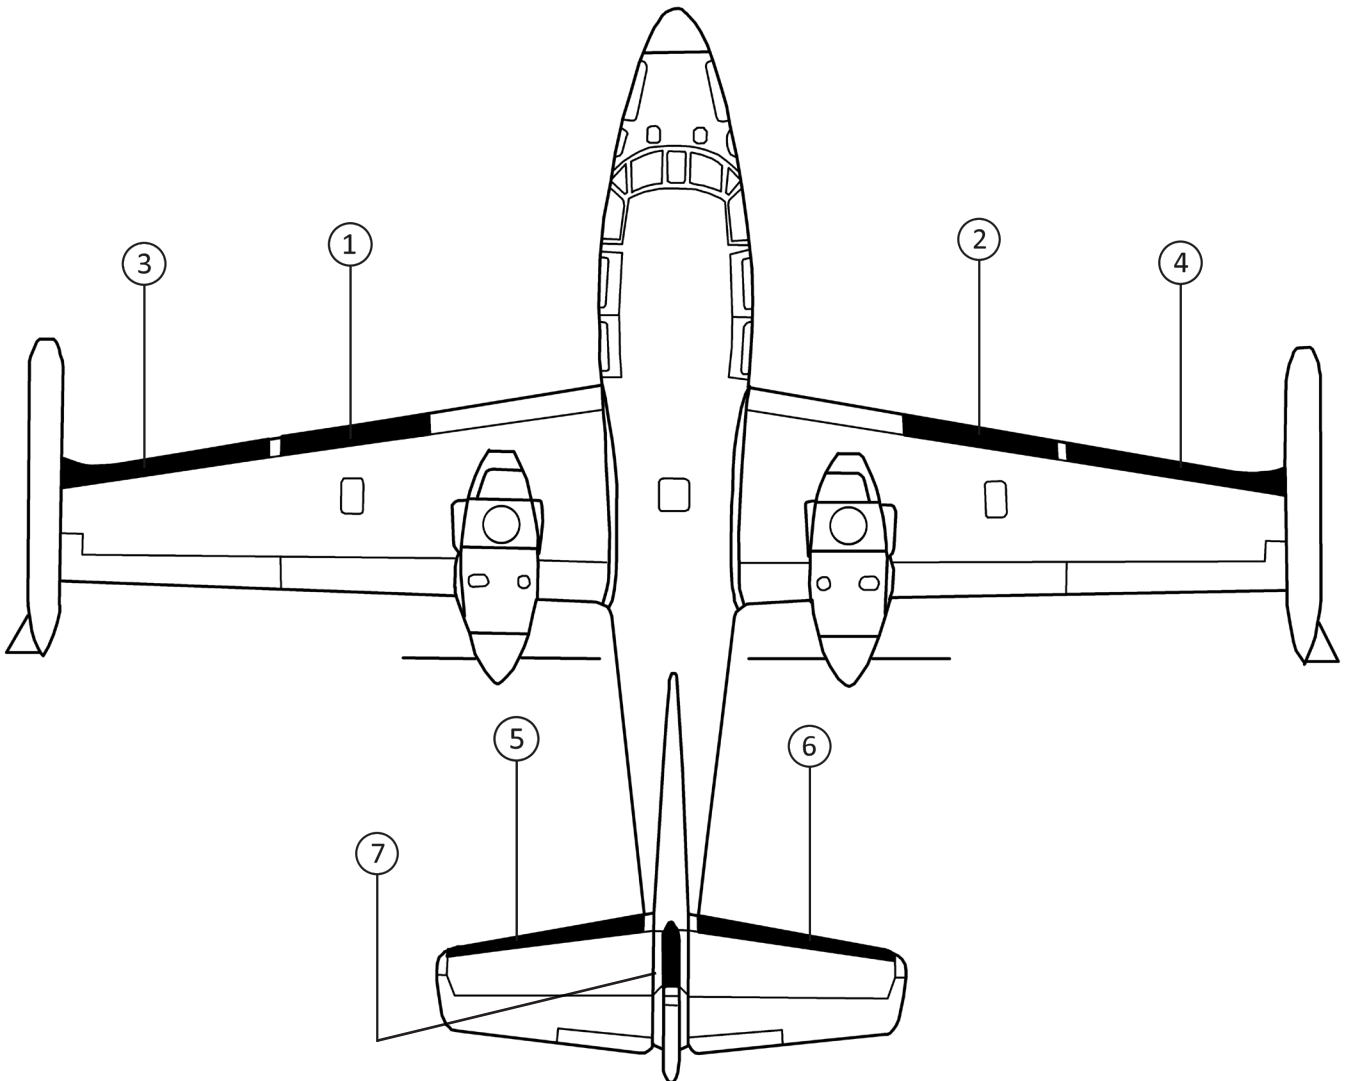

PIAGGIO P.166
STANDARD DE-ICE BOOTS

POSITION ID	GOODRICH PART NUMBER	AIRCRAFT OEM P/N	DESCRIPTION	QTY PER AIRCRAFT	WT
1	21-839-2-1		NACELLE-BREAK LH DE-ICE BOOT	1	3.7
2	21-839-2-2		NACELLE-BREAK RH DE-ICE BOOT	1	3.7
3	21-839-3-1		BREAK-TIP LH DE-ICE BOOT	1	4.3
4	21-839-3-2		BREAK-TIP RH DE-ICE BOOT	1	4.3
5	21-839-4-1		HORIZONTAL STABILIZER LH DE-ICE BOOT	1	3.8
6	21-839-4-2		HORIZONTAL STABILIZER RH DE-ICE BOOT	1	3.8
7	21-839-5-1		VERTICAL STABILIZER DE-ICE BOOT	1	3.7

PIAGGIO P.166

PIAGGIO P.166B (PORTOFINO)
STANDARD DE-ICE BOOTS

POSITION ID	GOODRICH PART NUMBER	AIRCRAFT OEM P/N	DESCRIPTION	QTY PER AIRCRAFT	WT
1	21-839-6-1		NACELLE-BREAK LH DE-ICE BOOT	1	3.7
2	21-839-6-2		NACELLE-BREAK RH DE-ICE BOOT	1	3.7
3	21-839-3-1		BREAK-TIP LH DE-ICE BOOT	1	4.3
4	21-839-3-2		BREAK-TIP RH DE-ICE BOOT	1	4.3
5	21-839-4-1		HORIZONTAL STABILIZER LH DE-ICE BOOT	1	3.8
6	21-839-4-2		HORIZONTAL STABILIZER RH DE-ICE BOOT	1	3.8
7	21-839-5-1		VERTICAL STABILIZER DE-ICE BOOT	1	3.7

PIAGGIO P.166B (PORTOFINO)

PIAGGIO P.166BL
STANDARD DE-ICE BOOTS

POSITION ID	GOODRICH PART NUMBER	AIRCRAFT OEM P/N	DESCRIPTION	QTY PER AIRCRAFT	WT
1	25S-7D5062-01		NACELLE-BREAK LH DE-ICE BOOT	1	2.0
2	25S-7D5062-02		NACELLE-BREAK RH DE-ICE BOOT	1	2.0
3	25S-7D5062-03		BREAK-TIP LH DE-ICE BOOT	1	3.5
4	25S-7D5062-04		BREAK-TIP RH DE-ICE BOOT	1	3.5
5	25S-7D5062-05		HORIZONTAL STABILIZER LH ESTANE® DE-ICE BOOT	1	2.0
6	25S-7D5062-06		HORIZONTAL STABILIZER RH ESTANE® DE-ICE BOOT	1	2.0
7	25S-7D5062-07		VERTICAL STABILIZER DE-ICE BOOT	1	1.6

OPTIONAL STANDARD DE-ICE BOOTS

POSITION ID	GOODRICH PART NUMBER	AIRCRAFT OEM P/N	DESCRIPTION	QTY PER AIRCRAFT	WT
1	22S-2067-4-1		WHEEL WELL-TIP LH DE-ICE BOOT	1	17.6
2	22S-2067-4-2		WHEEL WELL-TIP RH DE-ICE BOOT	1	17.6