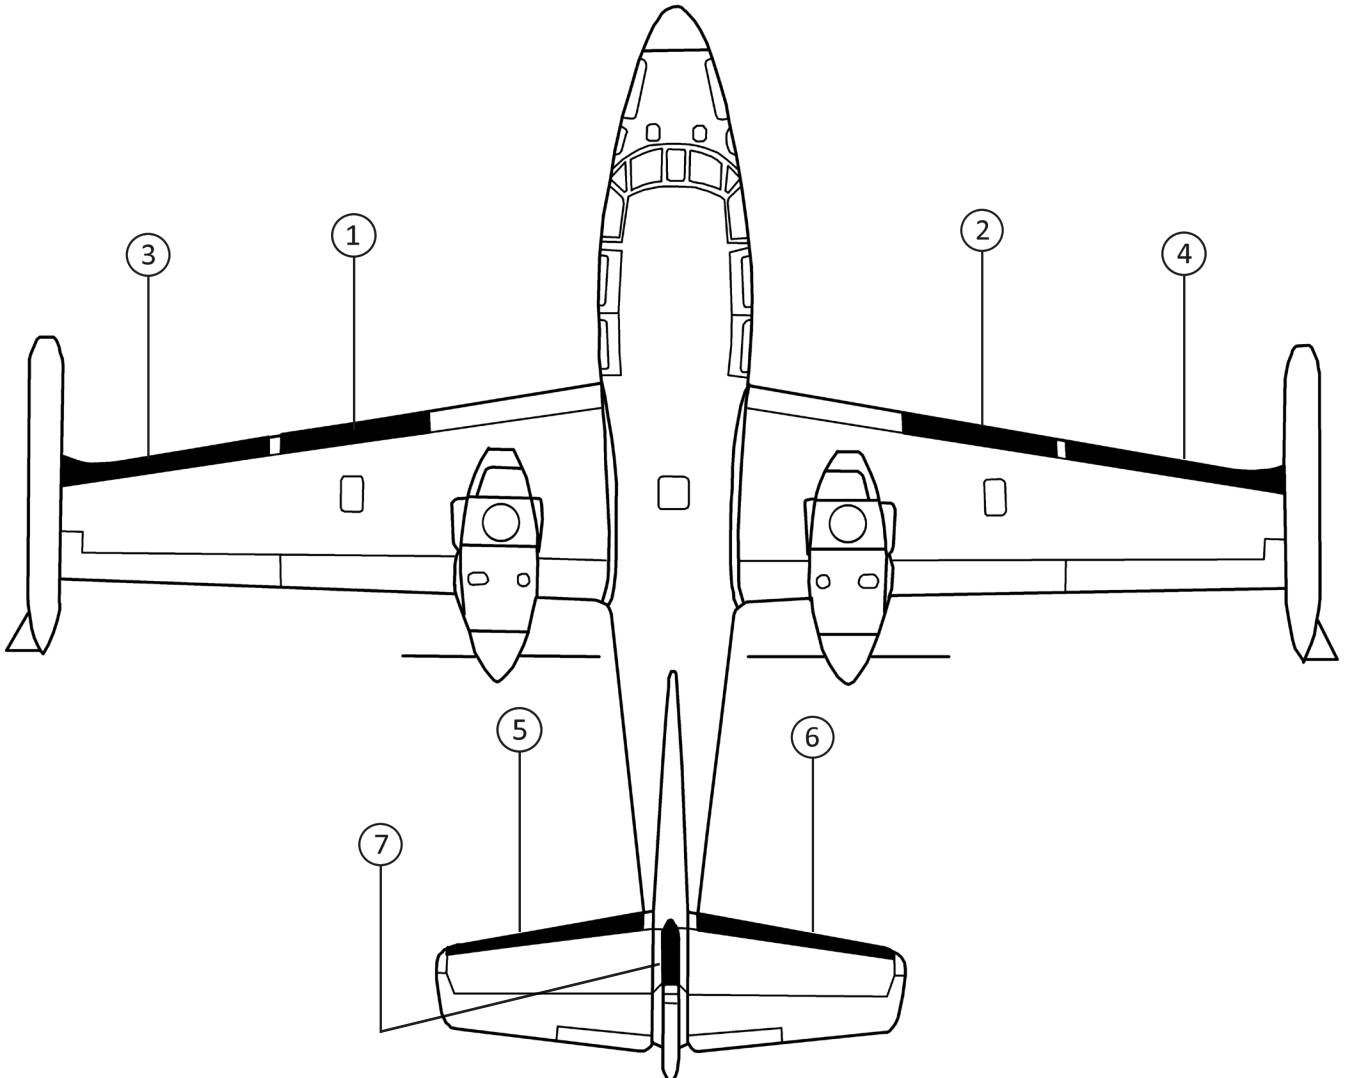

PIAGGIO P.166BL

STANDARD DE-ICE BOOTS

POSITION ID	GOODRICH PART NUMBER	AIRCRAFT OEM P/N	DESCRIPTION	QTY PER AIRCRAFT	WT
1	25S-7D5062-01		NACELLE-BREAK LH DE-ICE BOOT	1	2.0
2	25S-7D5062-02		NACELLE-BREAK RH DE-ICE BOOT	1	2.0
3	25S-7D5062-03		BREAK-TIP LH DE-ICE BOOT	1	3.5
4	25S-7D5062-04		BREAK-TIP RH DE-ICE BOOT	1	3.5
5	25S-7D5062-05		HORIZONTAL STABILIZER LH ESTANE® DE-ICE BOOT	1	2.0
6	25S-7D5062-06		HORIZONTAL STABILIZER RH ESTANE® DE-ICE BOOT	1	2.0
7	25S-7D5062-07		VERTICAL STABILIZER DE-ICE BOOT	1	1.6

PIAGGIO P.166BL