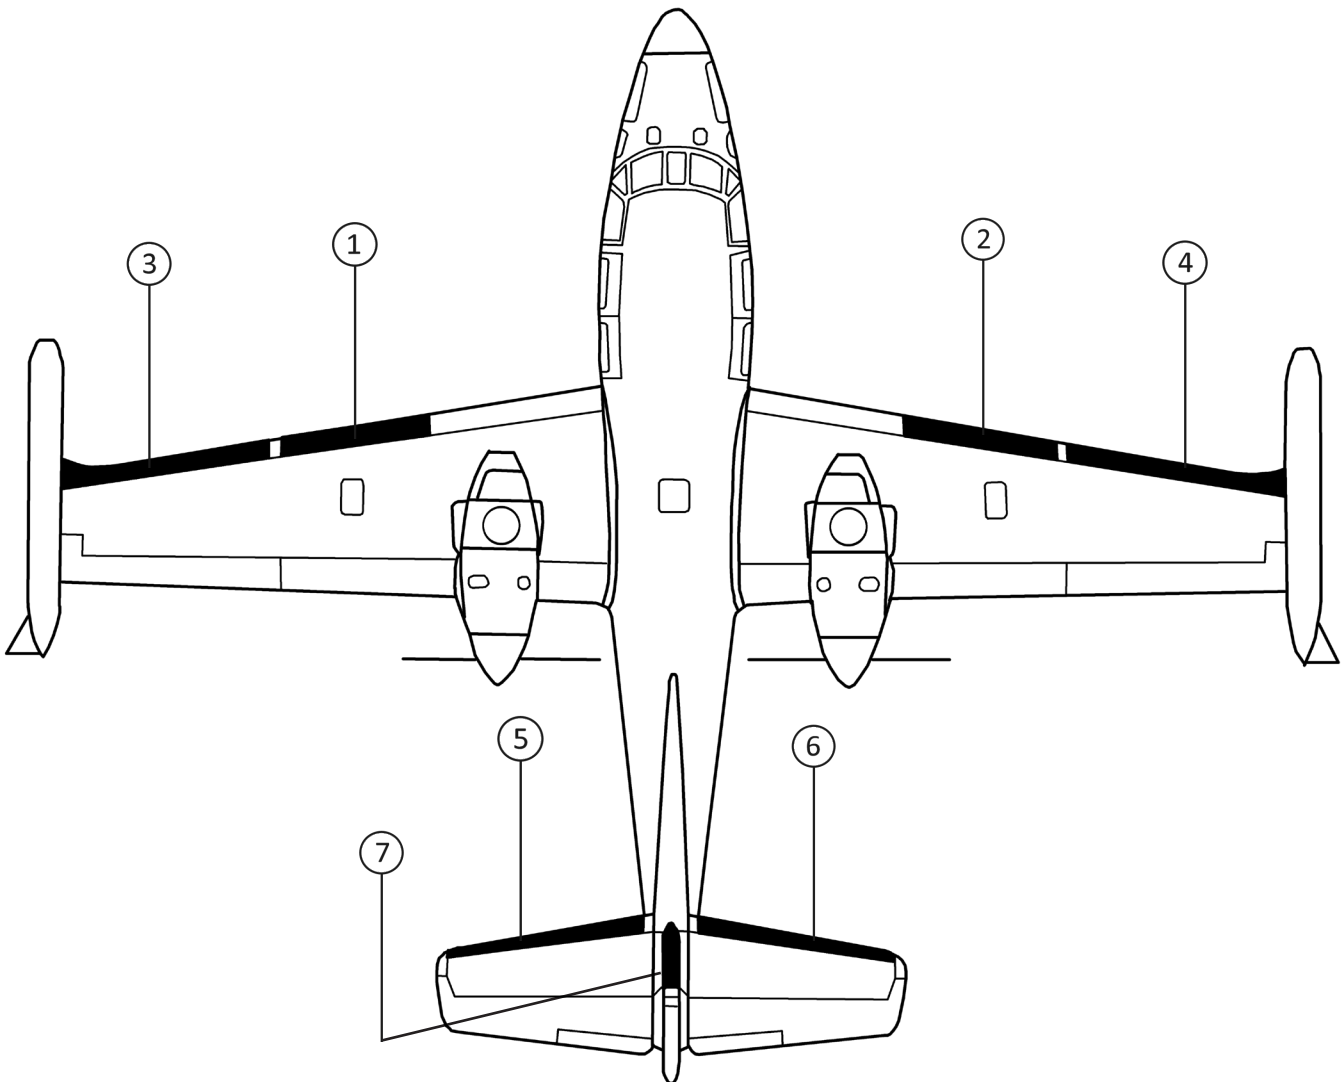

PIAGGIO P.166
STANDARD DE-ICE BOOTS

POSITION ID	GOODRICH PART NUMBER	AIRCRAFT OEM P/N	DESCRIPTION	QTY PER AIRCRAFT	WT
1	21-839-2-1		NACELLE-BREAK LH DE-ICE BOOT	1	3.7
2	21-839-2-2		NACELLE-BREAK RH DE-ICE BOOT	1	3.7
3	21-839-3-1		BREAK-TIP LH DE-ICE BOOT	1	4.3
4	21-839-3-2		BREAK-TIP RH DE-ICE BOOT	1	4.3
5	21-839-4-1		HORIZONTAL STABILIZER LH DE-ICE BOOT	1	3.8
6	21-839-4-2		HORIZONTAL STABILIZER RH DE-ICE BOOT	1	3.8
7	21-839-5-1		VERTICAL STABILIZER DE-ICE BOOT	1	3.7

PIAGGIO P.166

PIAGGIO P.166B (PORTOFINO)
STANDARD DE-ICE BOOTS

POSITION ID	GOODRICH PART NUMBER	AIRCRAFT OEM P/N	DESCRIPTION	QTY PER AIRCRAFT	WT
1	21-839-6-1		NACELLE-BREAK LH DE-ICE BOOT	1	3.7
2	21-839-6-2		NACELLE-BREAK RH DE-ICE BOOT	1	3.7
3	21-839-3-1		BREAK-TIP LH DE-ICE BOOT	1	4.3
4	21-839-3-2		BREAK-TIP RH DE-ICE BOOT	1	4.3
5	21-839-4-1		HORIZONTAL STABILIZER LH DE-ICE BOOT	1	3.8
6	21-839-4-2		HORIZONTAL STABILIZER RH DE-ICE BOOT	1	3.8
7	21-839-5-1		VERTICAL STABILIZER DE-ICE BOOT	1	3.7

PIAGGIO P.166B (PORTOFINO)

PIAGGIO P.166BL
STANDARD DE-ICE BOOTS

POSITION ID	GOODRICH PART NUMBER	AIRCRAFT OEM P/N	DESCRIPTION	QTY PER AIRCRAFT	WT
1	25S-7D5062-01		NACELLE-BREAK LH DE-ICE BOOT	1	2.0
2	25S-7D5062-02		NACELLE-BREAK RH DE-ICE BOOT	1	2.0
3	25S-7D5062-03		BREAK-TIP LH DE-ICE BOOT	1	3.5
4	25S-7D5062-04		BREAK-TIP RH DE-ICE BOOT	1	3.5
5	25S-7D5062-05		HORIZONTAL STABILIZER LH ESTANE® DE-ICE BOOT	1	2.0
6	25S-7D5062-06		HORIZONTAL STABILIZER RH ESTANE® DE-ICE BOOT	1	2.0
7	25S-7D5062-07		VERTICAL STABILIZER DE-ICE BOOT	1	1.6

OPTIONAL STANDARD DE-ICE BOOTS

POSITION ID	GOODRICH PART NUMBER	AIRCRAFT OEM P/N	DESCRIPTION	QTY PER AIRCRAFT	WT
1	22S-2067-4-1		WHEEL WELL-TIP LH DE-ICE BOOT	1	17.6
2	22S-2067-4-2		WHEEL WELL-TIP RH DE-ICE BOOT	1	17.6