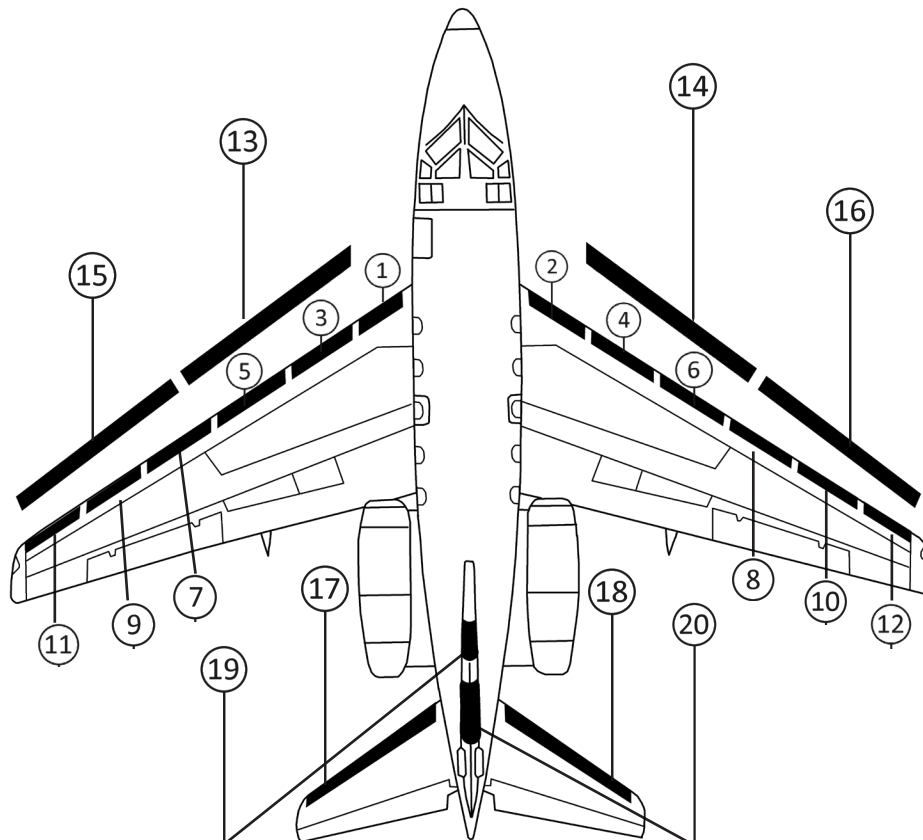

SABRELINER AVIATION (ROCKWELL) NA-265-60 (SABRELINER 60) (MILITARY DESIGNATION T-39)

STANDARD DE-ICE BOOTS

POSITION ID	GOODRICH PART NUMBER	AIRCRAFT OEM P/N	DESCRIPTION	QTY PER AIRCRAFT	WT
1	26S-7D5017-11		FUSELAGE-SLAT LH DE-ICE BOOT	1	1.8
2	26S-7D5017-12		FUSELAGE-SLAT RH DE-ICE BOOT	1	1.8
3	26S-7D5017-01		FIRST SLAT LH DE-ICE BOOT	1	1.6
4	26S-7D5017-02		FIRST SLAT RH DE-ICE BOOT	1	1.6
5	26S-7D5017-03		SECOND SLAT LH DE-ICE BOOT	1	1.7
6	26S-7D5017-04		SECOND SLAT RH DE-ICE BOOT	1	1.7
7	26S-7D5017-05		THIRD SLAT LH DE-ICE BOOT	1	1.4
8	26S-7D5017-06		THIRD SLAT RH DE-ICE BOOT	1	1.4
9	26S-7D5017-07		FORTH SLAT LH DE-ICE BOOT	1	1.3
10	26S-7D5017-08		FORTH SLAT RH DE-ICE BOOT	1	1.3
11	26S-7D5017-09		FIFTH SLAT LH DE-ICE BOOT	1	1.2
12	26S-7D5017-10		FIFTH SLAT RH DE-ICE BOOT	1	1.2
13	26S-7D5017-25		SLAT-BREAK LH DE-ICE BOOT	1	2.9
14	26S-7D5017-14		SLAT-BREAK RH DE-ICE BOOT	1	2.9
15	26S-7D5017-15		BREAK-TIP LH DE-ICE BOOT	1	2.4
16	26S-7D5017-16		BREAK-TIP RH DE-ICE BOOT	1	2.4
17	25S-7D5017-17		HORIZONTAL STABILIZER LH DE-ICE BOOT	1	3.8
18	25S-7D5017-18		HORIZONTAL STABILIZER RH DE-ICE BOOT	1	3.8
19	25S-7D5017-19		LOWER VERTICAL STABILIZER DE-ICE BOOT	1	0.5
20	25S-7D5017-20		UPPER VERTICAL STABILIZER DE-ICE BOOT	1	1.9