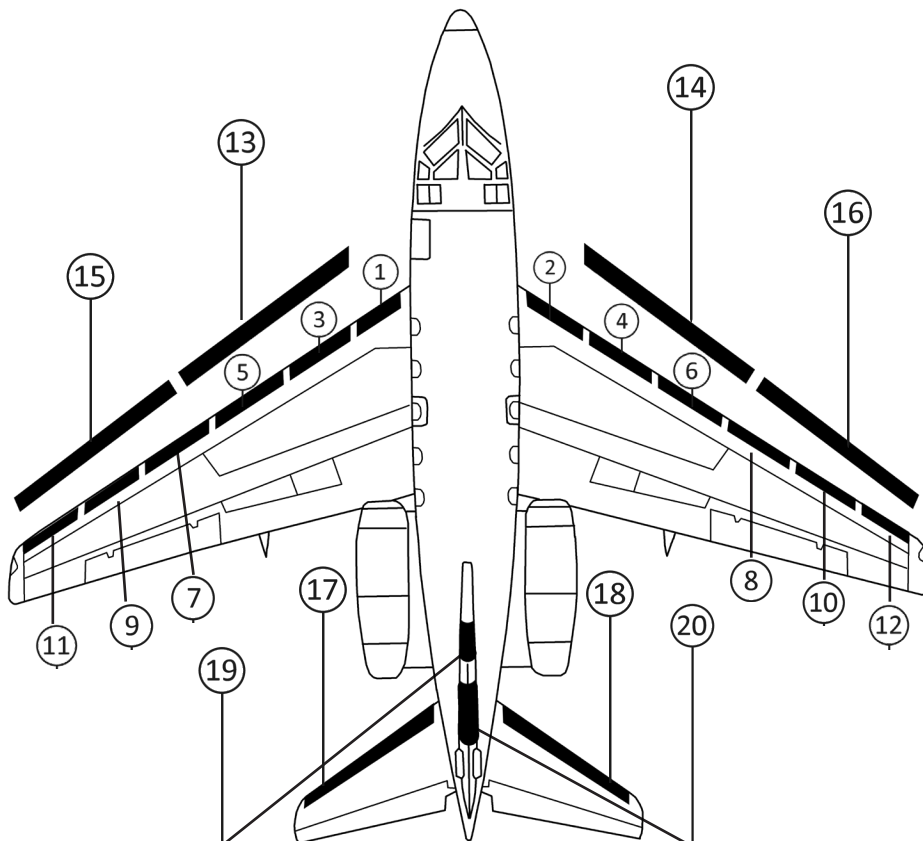

SABRELINER AVIATION (ROCKWELL) NA-265-80 (SABRELINER 75A) (MILITARY DESIGNATION T-39)

STANDARD DE-ICE BOOTS

POSITION ID	GOODRICH PART NUMBER	AIRCRAFT OEM P/N	DESCRIPTION	QTY PER AIRCRAFT	WT
1	26S-7D5017-11		FUSELAGE-SLAT LH DE-ICE BOOT	1	1.8
2	26S-7D5017-12		FUSELAGE-SLAT RH DE-ICE BOOT	1	1.8
3	26S-7D5017-01		FIRST SLAT LH DE-ICE BOOT	1	1.6
4	26S-7D5017-02		FIRST SLAT RH DE-ICE BOOT	1	1.6
5	26S-7D5017-03		SECOND SLAT LH DE-ICE BOOT	1	1.7
6	26S-7D5017-04		SECOND SLAT RH DE-ICE BOOT	1	1.7
7	26S-7D5017-05		THIRD SLAT LH DE-ICE BOOT	1	1.4
8	26S-7D5017-06		THIRD SLAT RH DE-ICE BOOT	1	1.4
9	26S-7D5017-07		FORTH SLAT LH DE-ICE BOOT	1	1.3
10	26S-7D5017-08		FORTH SLAT RH DE-ICE BOOT	1	1.3
11	26S-7D5017-09		FIFTH SLAT LH DE-ICE BOOT	1	1.2
12	26S-7D5017-10		FIFTH SLAT RH DE-ICE BOOT	1	1.2
13	26S-7D5017-25		SLAT-BREAK LH DE-ICE BOOT	1	2.9
14	26S-7D5017-14		SLAT-BREAK RH DE-ICE BOOT	1	2.9
15	26S-7D5017-15		BREAK-TIP LH DE-ICE BOOT	1	2.4
16	26S-7D5017-16		BREAK-TIP RH DE-ICE BOOT	1	2.4
17	25S-7D5017-23		HORIZONTAL STABILIZER LH DE-ICE BOOT	1	5.9
18	25S-7D5017-24		HORIZONTAL STABILIZER RH DE-ICE BOOT	1	5.9
19	25S-7D5017-21		LOWER VERTICAL STABILIZER DE-ICE BOOT	1	1.1
20	25S-7D5017-20		UPPER VERTICAL STABILIZER DE-ICE BOOT	1	1.9

SABRELINER AVIATION (ROCKWELL) NA-265-80 (SABRELINER 75A) (MILITARY DESIGNATION T-39)