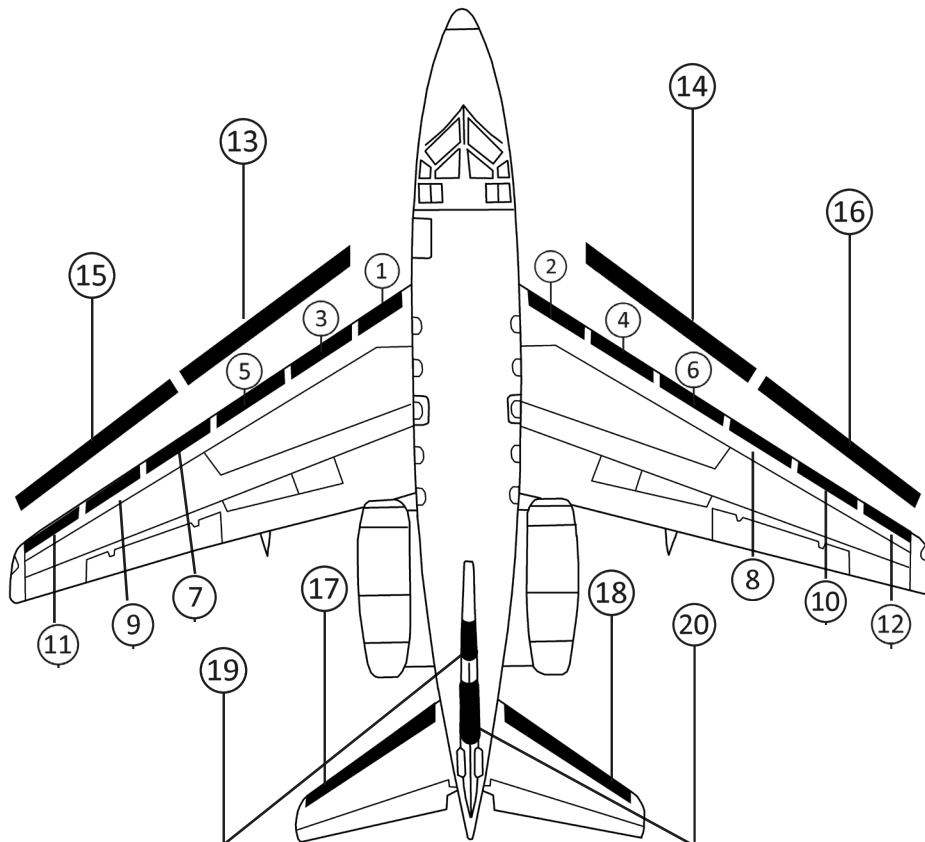

**SABRELINER AVIATION (ROCKWELL) NA-265-40 (SABRELINER 40) (MILITARY DESIGNATION T-39)**
**STANDARD DE-ICE BOOTS**

POSITION ID	GOODRICH PART NUMBER	AIRCRAFT OEM P/N	DESCRIPTION	QTY PER AIRCRAFT	WT
1	26S-7D5017-11		FUSELAGE-SLAT LH DE-ICE BOOT	1	1.8
2	26S-7D5017-12		FUSELAGE-SLAT RH DE-ICE BOOT	1	1.8
3	26S-7D5017-01		FIRST SLAT LH DE-ICE BOOT	1	1.6
4	26S-7D5017-02		FIRST SLAT RH DE-ICE BOOT	1	1.6
5	26S-7D5017-03		SECOND SLAT LH DE-ICE BOOT	1	1.7
6	26S-7D5017-04		SECOND SLAT RH DE-ICE BOOT	1	1.7
7	26S-7D5017-05		THIRD SLAT LH DE-ICE BOOT	1	1.4
8	26S-7D5017-06		THIRD SLAT RH DE-ICE BOOT	1	1.4
9	26S-7D5017-07		FORTH SLAT LH DE-ICE BOOT	1	1.3
10	26S-7D5017-08		FORTH SLAT RH DE-ICE BOOT	1	1.3
11	26S-7D5017-09		FIFTH SLAT LH DE-ICE BOOT	1	1.2
12	26S-7D5017-10		FIFTH SLAT RH DE-ICE BOOT	1	1.2
13	26S-7D5017-13		SLAT-BREAK LH DE-ICE BOOT	1	2.9
14	26S-7D5017-14		SLAT-BREAK RH DE-ICE BOOT	1	2.9
15	26S-7D5017-15		BREAK-TIP LH DE-ICE BOOT	1	2.4
16	26S-7D5017-16		BREAK-TIP RH DE-ICE BOOT	1	2.4
17	25S-7D5017-17		HORIZONTAL STABILIZER LH DE-ICE BOOT	1	3.8
18	25S-7D5017-18		HORIZONTAL STABILIZER RH DE-ICE BOOT	1	3.8
19	25S-7D5017-19		LOWER VERTICAL STABILIZER DE-ICE BOOT	1	0.5
20	25S-7D5017-20		UPPER VERTICAL STABILIZER DE-ICE BOOT	1	1.9