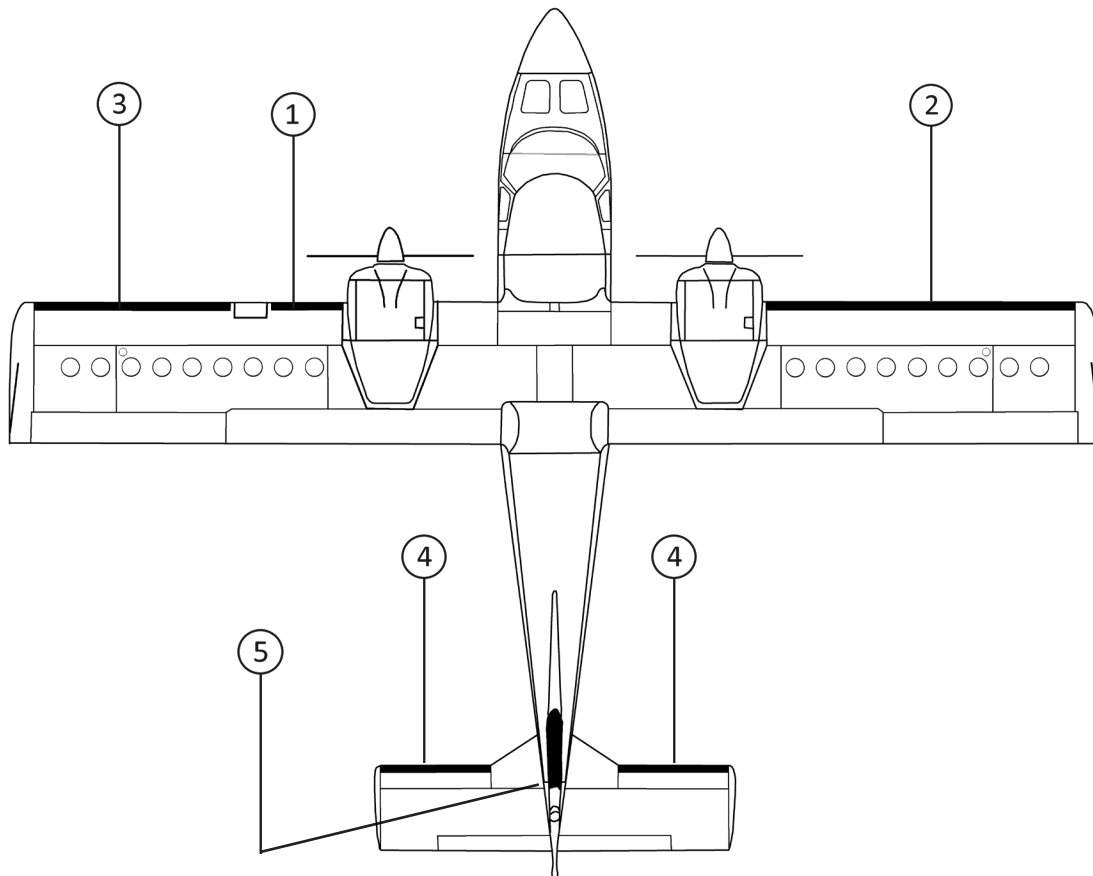

**PARTENAVIA P.68**
**PARTENAVIA P.68**
**STANDARD DE-ICE BOOTS**

POSITION ID	GOODRICH PART NUMBER	AIRCRAFT OEM P/N	DESCRIPTION	QTY PER AIRCRAFT	WT
1	25S-5D5039-01	7.8151-1	NACELLE-LIGHT LH DE-ICE BOOT	1	0.8
2	25S-5D5039-04	R.0466-2	NACELLE-TIP RH DE-ICE BOOT	1	3.5
3	25S-5D5039-03	R.0466-1	LIGHT-TIP LH DE-ICE BOOT	1	2.4
4	25S-5D5039-05	7.8151-5	HORIZONTAL STABILIZER LH/RH DE-ICE BOOT	2	0.9
5	25S-5D5039-07	7.8151-7	VERTICAL STABILIZER DE-ICE BOOT	1	1.4

**FASTboot® DE-ICE BOOTS**

POSITION ID	GOODRICH PART NUMBER	AIRCRAFT OEM P/N	DESCRIPTION	QTY PER AIRCRAFT	WT
1	P25S-5D5039-01		FASTBOOT® NACELLE-LIGHT LH DE-ICE BOOT	1	0.8
2	P25S-5D5039-04		FASTBOOT® NACELLE-TIP RH DE-ICE BOOT	1	3.5
3	P25S-5D5039-03		FASTBOOT® LIGHT-TIP LH DE-ICE BOOT	1	2.4
4	P25S-5D5039-05		FASTBOOT® HORIZONTAL STABILIZER LH/RH DE-ICE BOOT	2	0.9
5	P25S-5D5039-07		FASTBOOT® VERTICAL STABILIZER DE-ICE BOOT	1	1.4

**PARTENAVIA P.68B (OBSERVER)**
**STANDARD DE-ICE BOOTS**

POSITION ID	GOODRICH PART NUMBER	AIRCRAFT OEM P/N	DESCRIPTION	QTY PER AIRCRAFT	WT
1	25S-5D5039-01	7.8151-1	NACELLE-LIGHT LH DE-ICE BOOT	1	0.8
2	25S-5D5039-04	R.0466-2	NACELLE-TIP RH DE-ICE BOOT	1	3.5
3	25S-5D5039-03	R.0466-1	LIGHT-TIP LH DE-ICE BOOT	1	2.4
4	25S-5D5039-05	7.8151-5	HORIZONTAL STABILIZER LH/RH DE-ICE BOOT	2	0.9
5	25S-5D5039-07	7.8151-7	VERTICAL STABILIZER DE-ICE BOOT	1	1.4