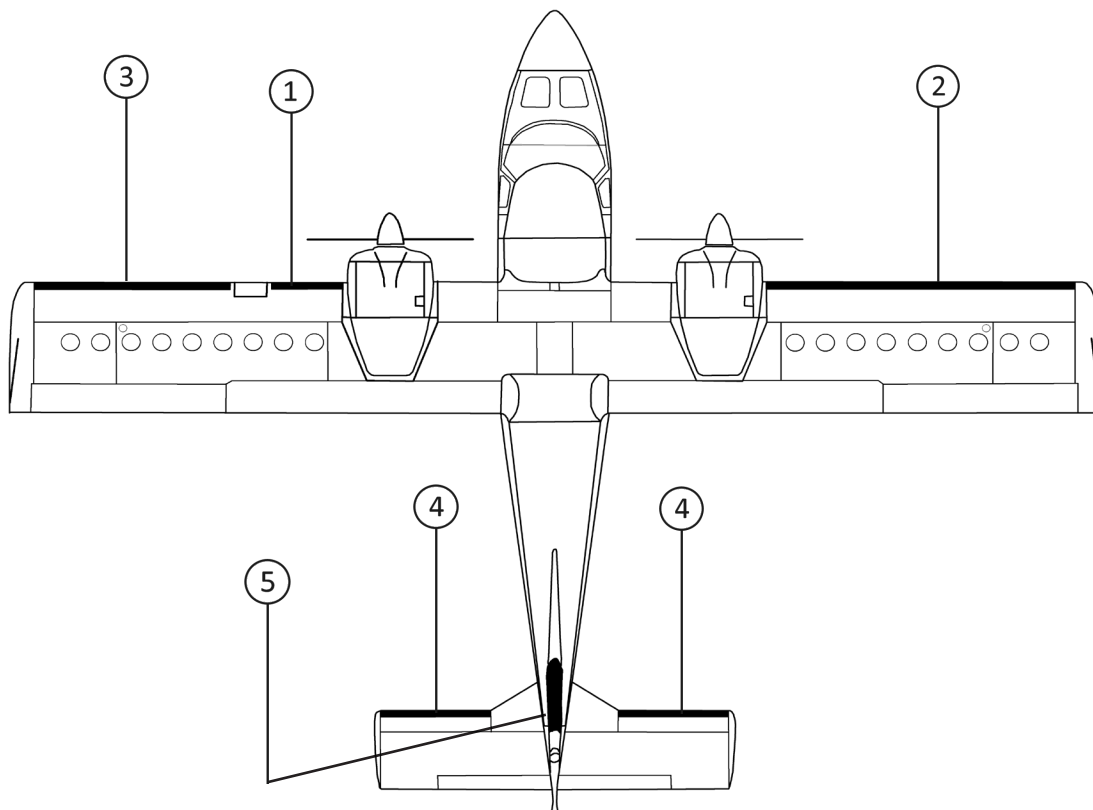

PARTENAVIA P.68C-TC S/N 313-22 UP

STANDARD DE-ICE BOOTS

POSITION ID	GOODRICH PART NUMBER	AIRCRAFT OEM P/N	DESCRIPTION	QTY PER AIRCRAFT	WT
1	25S-5D5039-01	7.8151-1	NACELLE-LIGHT LH DE-ICE BOOT	1	0.8
2	25S-5D5039-10	7.8151-4	NACELLE-TIP RH DE-ICE BOOT	1	3.5
2	25S-5D5039-12		NACELLE-TIP RH DE-ICE BOOT	1	3.2
3	25S-5D5039-09	7.8151-3	LIGHT-TIP LH DE-ICE BOOT	1	2.3
4	25S-5D5039-05	7.8151-5	HORIZONTAL STABILIZER LH/RH DE-ICE BOOT	2	0.9
5	25S-5D5039-07	7.8151-7	VERTICAL STABILIZER DE-ICE BOOT	1	1.4

FASTboot® DE-ICE BOOTS

POSITION ID	GOODRICH PART NUMBER	AIRCRAFT OEM P/N	DESCRIPTION	QTY PER AIRCRAFT	WT
1	P25S-5D5039-01		FASTBOOT® NACELLE-LIGHT LH DE-ICE BOOT	1	0.8
2	P25S-5D5039-10		FASTBOOT® NACELLE-TIP RH DE-ICE BOOT	1	3.5
2	P25S-5D5039-12		FASTBOOT® NACELLE-TIP RH DE-ICE BOOT	1	3.2
3	P25S-5D5039-09		FASTBOOT® LIGHT-TIP LH DE-ICE BOOT	1	2.3
4	P25S-5D5039-05		FASTBOOT® HORIZONTAL STABILIZER LH/RH DE-ICE BOOT	2	0.9
5	P25S-5D5039-07		FASTBOOT® VERTICAL STABILIZER DE-ICE BOOT	1	1.4

PARTENAVIA P.68C-TC S/N 313-22 UP